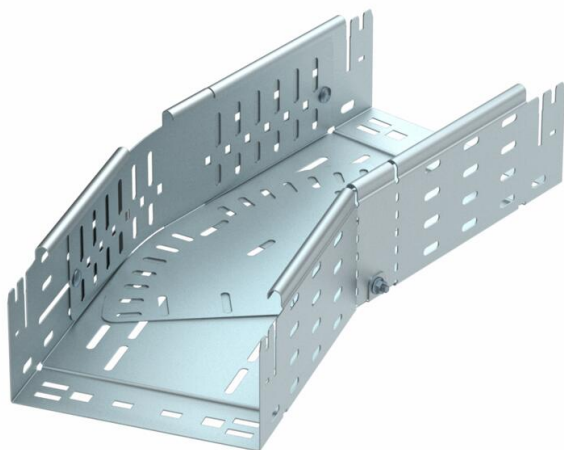

# Технічний паспорт

Кутова секція регулюєма Magic 110 FT

Артикули: 6040700

Кутова секція регулюєма від 0° до 90°, з механізмом швидкого з'єднання.  
Для всіх типів кабельних лотків із висотою борта 110 мм.

## Основні дані

Артикули	6040700
Тип	RBMV 110 FT
Позначення 1	Кутова секція регулюєма
Позначення 2	зі швидким з'єднувачем
Виробник	OBO
Розмір	110x100
Матеріал	Сталь
Покриття	гарячецинкований
Стандарт поверхні	DIN EN ISO 1461
Мінімальна одиниця продажу VK	1
Одиниця вимірювання	Шт.
Маса	117,6 kg
Одиниця ваги	kg/% пара

# Технічний паспорт

Кутова секція регулюєма Magic 110 FT

Артикули: 6040700

## Розміри

Ширина	100 mm
Висота	110 mm
Товщина	1 mm
Розмір B	100 mm
Розмір L	340 mm