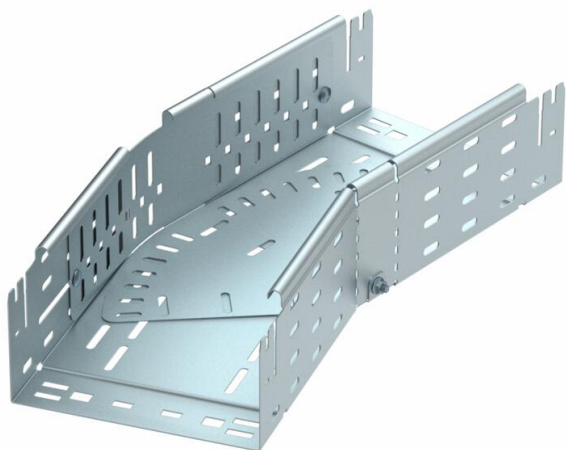

Технічний паспорт

Кутова секція регулюєма Magic 110 FS

Артикули: 6040680

Кутова секція регулюєма від 0° до 90°, з механізмом швидкого з'єднання.
Для всіх типів кабельних лотків із висотою борта 110 мм.

St

Сталь

FS

оцинковано пачкою

Основні дані

Артикули	6040680
Тип	RBMV 110 FS
Позначення 1	Кутова секція регулюєма
Позначення 2	зі швидким з'єднувачем
Виробник	OBO
Розмір	110x100
Матеріал	Сталь
Покриття	оцинковано методом Сендзіміра
Стандарт поверхні	DIN EN 10346
Мінімальна одиниця продажу VK	1
Одиниця вимірювання	Шт.
Маса	103,9 kg
Одиниця ваги	kg/% пара

Технічний паспорт

Кутова секція регулюєма Magic 110 FS

Артикули: 6040680

Розміри

Ширина	100 mm
Висота	110 mm
Товщина	1 mm
Розмір B	100 mm
Розмір L	340 mm

Технічні характеристики

Нахил (кут)	з регулюванням
Конструкція з'єднання	вбудований з'єднувач
Збереження функцій	ні
Монтажний отвір в підлозі	так
схема розташування отворів NATO	ні
Зміна напрямку	горизонтальний
Нержавіюча сталь, протравлена	ні
Бічний отвір	так
Конструкція для великих відстаней	ні
Тип з'єднувача системи кабельних опор	Кріплення шляхом заціплення