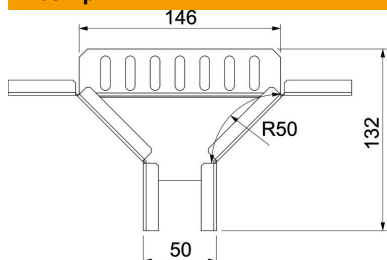

Технічний паспорт

T-подібне з'єднання 60 FS

Артикули: 7120460

Монтоване відгалуження для горизонтального прокладання кабельних лотків типу RKS 605.

CE

St

Сталь

FS

оцинковано пачкою

Основні дані

Артикули	7120460
Тип	RAA 605 FS
Позначення 1	T-подібне з'єднання
Позначення 2	квадратна версія
Виробник	OBO
Розмір	60x50
Матеріал	Сталь
Покриття	оцинковано методом Сендзіміра
Стандарт поверхні	DIN EN 10346
Мінімальна одиниця продажу VK	1
Одиниця вимірювання	Шт.
Маса	30 kg
Одиниця ваги	кг/% пара

Технічний паспорт

T-подібне з'єднання 60 FS

Артикули: 7120460

Розміри

Ширина	50 mm
Висота	60 mm
Висота	2 in
Розмір B	50 mm
Розмір R	50 mm

Технічні характеристики

Нахил (кут)	90°
Ширина відгалуження	50 mm
Конструкція з'єднання	зі з'єднувачем в комплекті
Збереження функцій схема розташування отворів NATO	ні
Зміна напрямку	горизонтальний
Нержавіюча сталь, протравлена	ні
Конструкція для великих відстаней	ні
Тип з'єднувача системи кабельних опор	прикручений