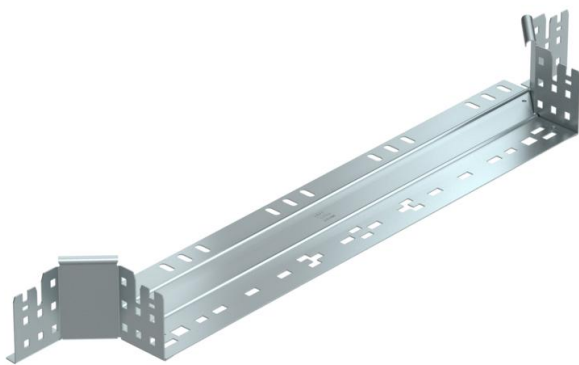

## T-подібне з'єднання Magic 85 FS

Артикули: 6041580

T-подібне з'єднання для систем швидкого з'єднання. Для всіх типів кабельних лотків із висотою борта 85 мм.

St

Сталь

FS

оцинковано пачкою

### Основні дані

Артикули	6041580
Тип	RAAM 860 FS
Позначення 1	T-подібне з'єднання
Позначення 2	зі швидким з'єднувачем
Виробник	OBO
Розмір	85x600
Матеріал	Сталь
Покриття	оцинковано методом Сендзіміра
Стандарт поверхні	DIN EN 10346
Мінімальна одиниця продажу VK	1
Одиниця вимірювання	Шт.
Маса	110,5 kg
Одиниця ваги	kg/% пара

### Розміри

Ширина	600 mm
Висота	85 mm
Товщина	1,25 mm
Розмір B	600 mm

### Технічні характеристики

Нахил (кут)	90°
Конструкція з'єднання	вбудований з'єднувач
Збереження функцій	ні
Товщина матеріалу підлогова бляха	1,25 mm
схема розташування отворів NATO	ні
Зміна напрямку	горизонтальний
Нержавіюча сталь, протравлена	ні
Конструкція для великих відстаней	ні
Тип з'єднувача системи кабельних опор	Кріплення шляхом заціпунання
Товщина перекладинки	1,25 mm