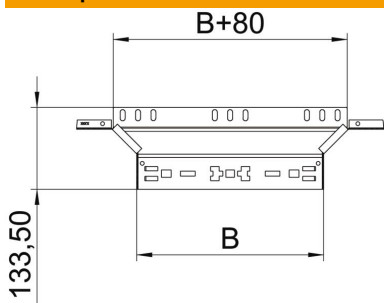

### Основні дані

Артикули	6041580
Тип	RAAM 860 FS
Позначення 1	T-подібне з'єднання
Позначення 2	зі швидким з'єднувачем
Виробник	OBO
Розмір	85x600
Матеріал	Сталь
Покриття	оцинковано методом Сендзіміра
Стандарт поверхні	DIN EN 10346
Мінімальна одиниця продажу VK	1
Одиниця вимірювання	Шт.
Маса	110,5 kg
Одиниця ваги	kg/% пара

### Розміри

Ширина	600 mm
Висота	85 mm
Товщина	1,25 mm
Розмір B	600 mm

### Технічні характеристики

Нахил (кут)	90°
Конструкція з'єднання	вбудований з'єднувач
Збереження функцій	ні
Товщина матеріалу підлогова бляха	1,25 mm
схема розташування отворів NATO	ні
Зміна напрямку	горизонтальний
Нержавіюча сталь, протравлена	ні
Конструкція для великих відстаней	ні
Тип з'єднувача системи кабельних опор	Кріплення шляхом заціпунання
Товщина перекладинки	1,25 mm