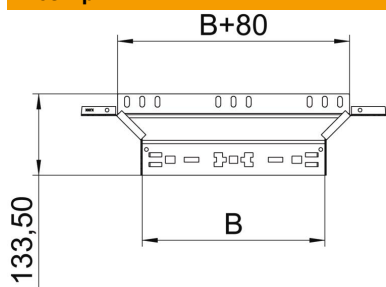

Технічний паспорт

T-подібне з'єднання Magic 85 FT

Артикули: 6041598

T-подібне з'єднання для систем швидкого з'єднання. Для всіх типів кабельних лотків із висотою борта 85 мм.

St Сталь

FT гарячецинкований

Основні дані

Артикули	6041598
Тип	RAAM 850 FT
Позначення 1	T-подібне з'єднання
Позначення 2	зі швидким з'єднувачем
Виробник	OBO
Розмір	85x500
Матеріал	Сталь
Покриття	гарячецинкований
Стандарт поверхні	DIN EN ISO 1461
Мінімальна одиниця продажу VK	1
Одиниця вимірювання	Шт.
Маса	104,1 kg
Одиниця ваги	кг/% пара

Технічний паспорт

T-подібне з'єднання Magic 85 FT

Артикули: 6041598

Розміри

Ширина	500 mm
Висота	85 mm
Товщина	1,25 mm
Розмір B	500 mm

Технічні характеристики

Нахил (кут)	90°
Конструкція з'єднання	вбудований з'єднувач
Збереження функцій	ні
Товщина матеріалу підлогова бляха	1,25 mm
схема розташування отворів NATO	ні
Зміна напрямку	горизонтальний
Нержавіюча сталь, протравлена	ні
Конструкція для великих відстаней	ні
Тип з'єднувача системи кабельних опор	Кріплення шляхом защіпування
Товщина перекладинки	1,25 mm