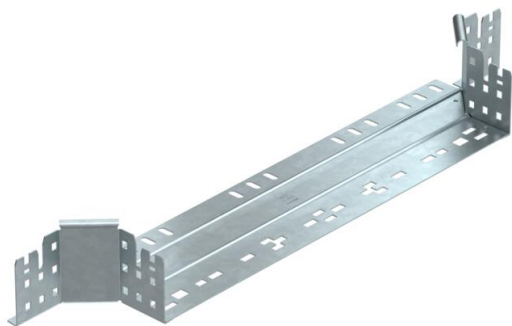

Технічний паспорт

T-подібне з'єднання Magic 85 FT

Артикули: 6041598

T-подібне з'єднання для систем швидкого з'єднання. Для всіх типів кабельних лотків із висотою борта 85 мм.

St Сталь

FT гарячецинкований

Основні дані

Артикули	6041598
Тип	RAAM 850 FT
Позначення 1	T-подібне з'єднання
Позначення 2	зі швидким з'єднувачем
Виробник	OBO
Розмір	85x500
Матеріал	Сталь
Покриття	гарячецинкований
Стандарт поверхні	DIN EN ISO 1461
Мінімальна одиниця продажу VK	1
Одиниця вимірювання	Шт.
Маса	104,1 kg
Одиниця ваги	кг/% пара

Технічний паспорт

T-подібне з'єднання Magic 85 FT

Артикули: 6041598

Розміри

Ширина	500 mm
Висота	85 mm
Товщина	1,25 mm
Розмір B	500 mm

Технічні характеристики

Нахил (кут)	90°
Конструкція з'єднання	вбудований з'єднувач
Збереження функцій	ні
Товщина матеріалу підлогова бляха	1,25 mm
схема розташування отворів NATO	ні
Зміна напрямку	горизонтальний
Нержавіюча сталь, протравлена	ні
Конструкція для великих відстаней	ні
Тип з'єднувача системи кабельних опор	Кріплення шляхом защіпування
Товщина перекладинки	1,25 mm