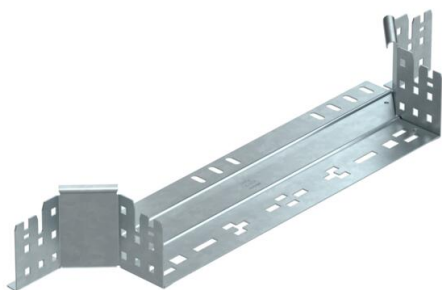

## T-подібне з'єднання Magic 85 FT

Артикули: 6041596

T-подібне з'єднання для систем швидкого з'єднання. Для всіх типів кабельних лотків із висотою борта 85 мм.

**St** Сталь

**FT** гарячецинкований

### Основні дані

Артикули	6041596
Тип	RAAM 840 FT
Позначення 1	T-подібне з'єднання
Позначення 2	зі швидким з'єднувачем
Виробник	OBO
Розмір	85x400
Матеріал	Сталь
Покриття	гарячецинкований
Стандарт поверхні	DIN EN ISO 1461
Мінімальна одиниця продажу VK	1
Одиниця вимірювання	Шт.
Маса	90,4 kg
Одиниця ваги	кг/% пара

### Розміри

Ширина	400 mm
Висота	85 mm
Товщина	1,25 mm
Розмір B	400 mm

### Технічні характеристики

Нахил (кут)	90°
Конструкція з'єднання	вбудований з'єднувач
Збереження функцій	ні
Товщина матеріалу підлогова бляха	1,25 mm
схема розташування отворів NATO	ні
Зміна напрямку	горизонтальний
Нержавіюча сталь, протравлена	ні
Конструкція для великих відстаней	ні
Тип з'єднувача системи кабельних опор	Кріплення шляхом защіпування
Товщина перекладинки	1,25 mm