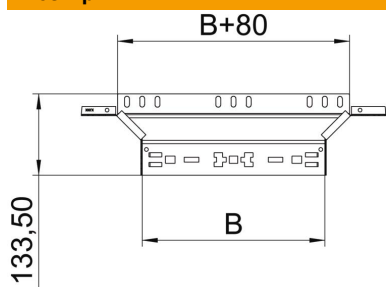

## T-подібне з'єднання Magic 85 FT

Артикули: 6041596

T-подібне з'єднання для систем швидкого з'єднання. Для всіх типів кабельних лотків із висотою борта 85 мм.

**St** Сталь

**FT** гарячецинкований

### Основні дані

Артикули	6041596
Тип	RAAM 840 FT
Позначення 1	T-подібне з'єднання
Позначення 2	зі швидким з'єднувачем
Виробник	OBO
Розмір	85x400
Матеріал	Сталь
Покриття	гарячецинкований
Стандарт поверхні	DIN EN ISO 1461
Мінімальна одиниця продажу VK	1
Одиниця вимірювання	Шт.
Маса	90,4 kg
Одиниця ваги	кг/% пара

### Розміри

Ширина	400 mm
Висота	85 mm
Товщина	1,25 mm
Розмір B	400 mm

### Технічні характеристики

Нахил (кут)	90°
Конструкція з'єднання	вбудований з'єднувач
Збереження функцій	ні
Товщина матеріалу підлогова бляха	1,25 mm
схема розташування отворів NATO	ні
Зміна напрямку	горизонтальний
Нержавіюча сталь, протравлена	ні
Конструкція для великих відстаней	ні
Тип з'єднувача системи кабельних опор	Кріплення шляхом защіпування
Товщина перекладинки	1,25 mm