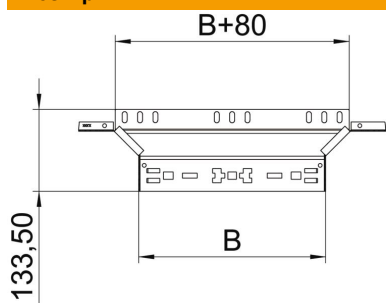

Технічний паспорт

T-подібне з'єднання Magic 85 FS

Артикули: 6041576

T-подібне з'єднання для систем швидкого з'єднання. Для всіх типів кабельних лотків із висотою борта 85 мм.

St Сталь

FS оцинковано пачкою

Основні дані

Артикули	6041576
Тип	RAAM 840 FS
Позначення 1	T-подібне з'єднання
Позначення 2	зі швидким з'єднувачем
Виробник	OBO
Розмір	85x400
Матеріал	Сталь
Покриття	оцинковано методом Сендзіміра
Стандарт поверхні	DIN EN 10346
Мінімальна одиниця продажу VK	1
Одиниця вимірювання	Шт.
Маса	84,3 kg
Одиниця ваги	кг/% пара

Технічний паспорт

T-подібне з'єднання Magic 85 FS

Артикули: 6041576

Розміри

Ширина	400 mm
Висота	85 mm
Товщина	1,25 mm
Розмір B	400 mm

Технічні характеристики

Нахил (кут)	90°
Конструкція з'єднання	вбудований з'єднувач
Збереження функцій	ні
Товщина матеріалу підлогова бляха	1,25 mm
схема розташування отворів NATO	ні
Зміна напрямку	горизонтальний
Нержавіюча сталь, протравлена	ні
Конструкція для великих відстаней	ні
Тип з'єднувача системи кабельних опор	Кріплення шляхом заціпунання
Товщина перекладинки	1,25 mm