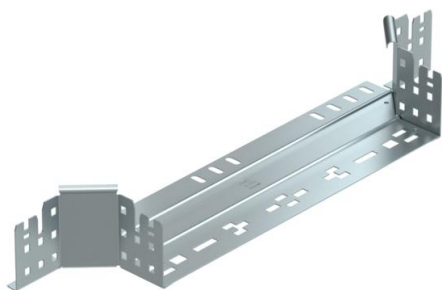

Технічний паспорт

T-подібне з'єднання Magic 85 FS

Артикули: 6041576

T-подібне з'єднання для систем швидкого з'єднання. Для всіх типів кабельних лотків із висотою борта 85 мм.

St Сталь

FS оцинковано пачкою

Основні дані

Артикули	6041576
Тип	RAAM 840 FS
Позначення 1	T-подібне з'єднання
Позначення 2	зі швидким з'єднувачем
Виробник	OBO
Розмір	85x400
Матеріал	Сталь
Покриття	оцинковано методом Сендзіміра
Стандарт поверхні	DIN EN 10346
Мінімальна одиниця продажу VK	1
Одиниця вимірювання	Шт.
Маса	84,3 kg
Одиниця ваги	кг/% пара

Технічний паспорт

T-подібне з'єднання Magic 85 FS

Артикули: 6041576

Розміри

Ширина	400 mm
Висота	85 mm
Товщина	1,25 mm
Розмір B	400 mm

Технічні характеристики

Нахил (кут)	90°
Конструкція з'єднання	вбудований з'єднувач
Збереження функцій	ні
Товщина матеріалу підлогова бляха	1,25 mm
схема розташування отворів NATO	ні
Зміна напрямку	горизонтальний
Нержавіюча сталь, протравлена	ні
Конструкція для великих відстаней	ні
Тип з'єднувача системи кабельних опор	Кріплення шляхом заціпунання
Товщина перекладинки	1,25 mm