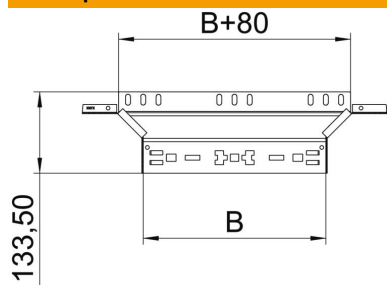

## T-подібне з'єднання Magic 85 FT

Артикули: 6041590

T-подібне з'єднання для систем швидкого з'єднання. Для всіх типів кабельних лотків із висотою борта 85 мм.

- St** Сталь
- FT** гарячецинкований

### Основні дані

Артикули	6041590
Тип	RAAM 810 FT
Позначення 1	T-подібне з'єднання
Позначення 2	зі швидким з'єднувачем
Виробник	OBO
Розмір	85x100
Матеріал	Сталь
Покриття	гарячецинкований
Стандарт поверхні	DIN EN ISO 1461
Мінімальна одиниця продажу VK	1
Одиниця вимірювання	Шт.
Маса	49 kg
Одиниця ваги	кг/% пара

## Розміри

Ширина	100 mm
Висота	85 mm
Товщина	1,25 mm
Розмір B	100 mm

## Технічні характеристики

Нахил (кут)	90°
Конструкція з'єднання	вбудований з'єднувач
Збереження функцій	ні
Товщина матеріалу підлогова бляха	1,25 mm
схема розташування отворів NATO	ні
Зміна напрямку	горизонтальний
Нержавіюча сталь, протравлена	ні
Конструкція для великих відстаней	ні
Тип з'єднувача системи кабельних опор	Кріплення шляхом защіпування
Товщина перекладинки	1,25 mm