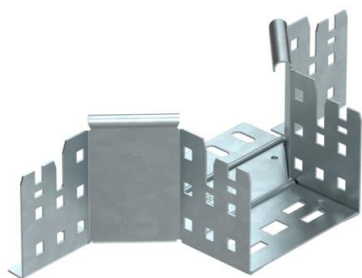

## T-подібне з'єднання Magic 85 FT

Артикули: 6041590

T-подібне з'єднання для систем швидкого з'єднання. Для всіх типів кабельних лотків із висотою борта 85 мм.

- St** Сталь
- FT** гарячецинкований

### Основні дані

Артикули	6041590
Тип	RAAM 810 FT
Позначення 1	T-подібне з'єднання
Позначення 2	зі швидким з'єднувачем
Виробник	OBO
Розмір	85x100
Матеріал	Сталь
Покриття	гарячецинкований
Стандарт поверхні	DIN EN ISO 1461
Мінімальна одиниця продажу VK	1
Одиниця вимірювання	Шт.
Маса	49 kg
Одиниця ваги	кг/% пара

## Розміри

Ширина	100 mm
Висота	85 mm
Товщина	1,25 mm
Розмір B	100 mm

## Технічні характеристики

Нахил (кут)	90°
Конструкція з'єднання	вбудований з'єднувач
Збереження функцій	ні
Товщина матеріалу підлогова бляха	1,25 mm
схема розташування отворів NATO	ні
Зміна напрямку	горизонтальний
Нержавіюча сталь, протравлена	ні
Конструкція для великих відстаней	ні
Тип з'єднувача системи кабельних опор	Кріплення шляхом защіпування
Товщина перекладинки	1,25 mm