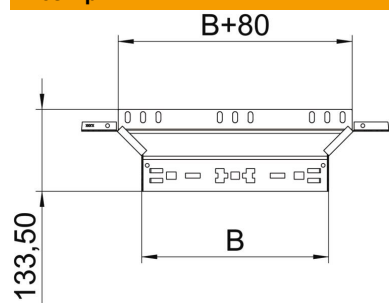

## T-подібне з'єднання Magic 60 FT

Артикули: 6041263

T-подібна секція з системою з'єднання для швидкого монтажу Для всіх типів кабельних лотків із висотою борту 60 мм.

**St** Сталь

**FT** гарячецинкований

### Основні дані

Артикули	6041263
Позначення 1	T-подібне з'єднання
Позначення 2	зі швидким з'єднувачем
Виробник	OBO
Розмір	60x600
Матеріал	Сталь
Покриття	гарячецинкований
Стандарт поверхні	DIN EN ISO 1461
Мінімальна одиниця продажу VK	1
Одиниця вимірювання	Шт.
Маса	110,1 kg
Одиниця ваги	кг/% пара

### Розміри

Ширина	600 mm
Висота	60 mm
Висота	2 in
Товщина	1,25 mm
Розмір B	600 mm

### Технічні характеристики

Нахил (кут)	90°
Конструкція з'єднання	вбудований з'єднувач
Збереження функцій	ні
Товщина матеріалу підлогова бляха	1,25 mm
схема розташування отворів NATO	ні
Зміна напрямку	горизонтальний
Нержавіюча сталь, протравлена	ні
Конструкція для великих відстаней	ні
Тип з'єднувача системи кабельних опор	Кріплення шляхом заціпунання
Товщина перекладинки	1,25 mm