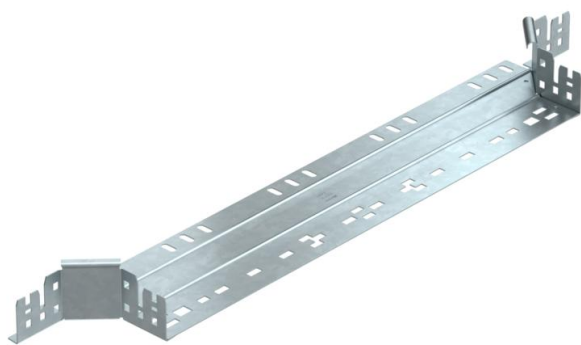

## T-подібне з'єднання Magic 60 FT

Артикули: 6041263

T-подібна секція з системою з'єднання для швидкого монтажу Для всіх типів кабельних лотків із висотою борту 60 мм.

**St** Сталь

**FT** гарячецинкований

### Основні дані

Артикули	6041263
Позначення 1	T-подібне з'єднання
Позначення 2	зі швидким з'єднувачем
Виробник	OBO
Розмір	60x600
Матеріал	Сталь
Покриття	гарячецинкований
Стандарт поверхні	DIN EN ISO 1461
Мінімальна одиниця продажу VK	1
Одиниця вимірювання	Шт.
Маса	110,1 kg
Одиниця ваги	кг/% пара

## T-подібне з'єднання Magic 60 FT

Артикули: 6041263

### Розміри

Ширина	600 mm
Висота	60 mm
Висота	2 in
Товщина	1,25 mm
Розмір B	600 mm