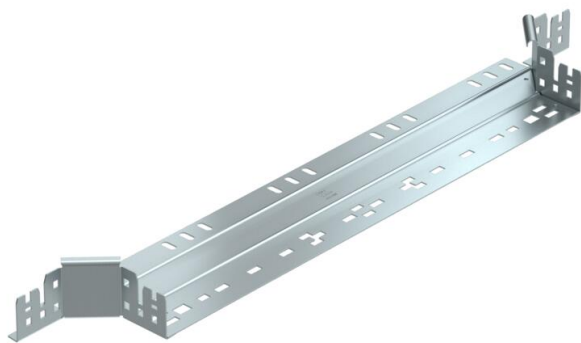

## Т-подібна секція Magic 60 FS

Артикули: 6041242

Т-подібна секція з системою з'єднання для швидкого монтажу Для всіх типів кабельних лотків із висотою борту 60 мм.

St

Сталь

FS

оцинковано пачкою

### Основні дані

Артикули	6041242
Позначення 1	Т-подібне з'єднання
Позначення 2	зі швидким з'єднувачем
Виробник	OBO
Розмір	60x600
Матеріал	Сталь
Покриття	оцинковано методом Сендзіміра
Стандарт поверхні	DIN EN 10346
Мінімальна одиниця продажу VK	1
Одиниця вимірювання	Шт.
Маса	102,7 kg
Одиниця ваги	кг/% пара

## Розміри

Ширина	600 mm
Ширина	24 in
Висота	60 mm
Висота	2 in
Товщина	1,25 mm
Розмір B	600 mm

## Технічні характеристики

Нахил (кут)	90°
Ширина відгалуження	600 mm
Конструкція з'єднання	вбудований з'єднувач
Збереження функцій	ні
Товщина матеріалу підлогова бляха	1,25 mm
схема розташування отворів NATO	ні
Зміна напрямку	горизонтальний
Нержавіюча сталь, протравлена	ні
Конструкція для великих відстаней	ні
Тип з'єднувача системи кабельних опор	Кріплення шляхом заціпування