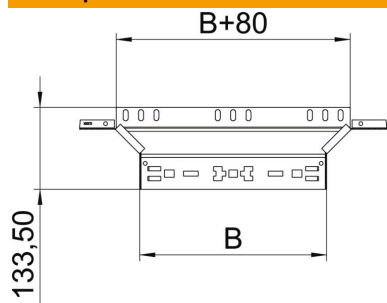

### Основні дані

Артикули	6041242
Позначення 1	Т-подібне з'єднання
Позначення 2	зі швидким з'єднувачем
Виробник	OBO
Розмір	60x600
Матеріал	Сталь
Покриття	оцинковано методом Сендзіміра
Стандарт поверхні	DIN EN 10346
Мінімальна одиниця продажу VK	1
Одиниця вимірювання	Шт.
Маса	102,7 kg
Одиниця ваги	кг/% пара

## Розміри

Ширина	600 mm
Ширина	24 in
Висота	60 mm
Висота	2 in
Товщина	1,25 mm
Розмір B	600 mm

## Технічні характеристики

Нахил (кут)	90°
Ширина відгалуження	600 mm
Конструкція з'єднання	вбудований з'єднувач
Збереження функцій	ні
Товщина матеріалу підлогова бляха	1,25 mm
схема розташування отворів NATO	ні
Зміна напрямку	горизонтальний
Нержавіюча сталь, протравлена	ні
Конструкція для великих відстаней	ні
Тип з'єднувача системи кабельних опор	Кріплення шляхом заціпування