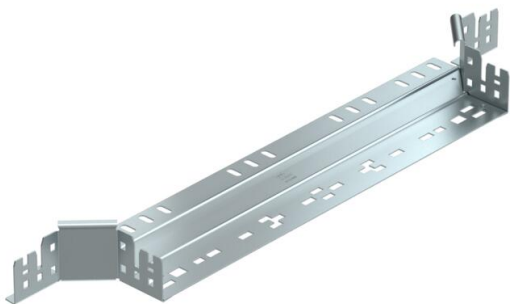

## Т-подібна секція Magic 60 FS

Артикули: 6041240

Т-подібна секція з системою з'єднання для швидкого монтажу Для всіх типів кабельних лотків із висотою борту 60 мм.

St

Сталь

FS

оцинковано пачкою

### Основні дані

Артикули	6041240
Позначення 1	Т-подібне з'єднання
Позначення 2	зі швидким з'єднувачем
Виробник	OBO
Розмір	60x500
Матеріал	Сталь
Покриття	оцинковано методом Сендзіміра
Стандарт поверхні	DIN EN 10346
Мінімальна одиниця продажу VK	1
Одиниця вимірювання	Шт.
Маса	89,3 kg
Одиниця ваги	кг/% пара

## Розміри

Ширина	500 mm
Ширина	20 in
Висота	60 mm
Висота	2 in
Товщина	1,25 mm
Розмір B	500 mm

## Технічні характеристики

Нахил (кут)	90°
Ширина відгалуження	500 mm
Конструкція з'єднання	вбудований з'єднувач
Збереження функцій	ні
Товщина матеріалу підлогова бляха	1,25 mm
схема розташування отворів NATO	ні
Зміна напрямку	горизонтальний
Нержавіюча сталь, протравлена	ні
Конструкція для великих відстаней	ні
Тип з'єднувача системи кабельних опор	Кріплення шляхом заціпування