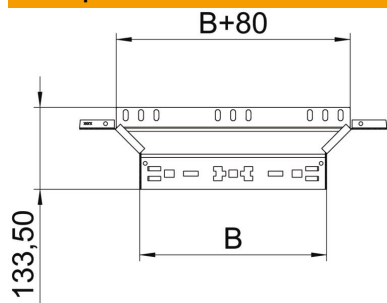

### Основні дані

Артикули	6041240
Позначення 1	Т-подібне з'єднання
Позначення 2	зі швидким з'єднувачем
Виробник	OBO
Розмір	60x500
Матеріал	Сталь
Покриття	оцинковано методом Сендзіміра
Стандарт поверхні	DIN EN 10346
Мінімальна одиниця продажу VK	1
Одиниця вимірювання	Шт.
Маса	89,3 kg
Одиниця ваги	кг/% пара

## Розміри

Ширина	500 mm
Ширина	20 in
Висота	60 mm
Висота	2 in
Товщина	1,25 mm
Розмір B	500 mm

## Технічні характеристики

Нахил (кут)	90°
Ширина відгалуження	500 mm
Конструкція з'єднання	вбудований з'єднувач
Збереження функцій	ні
Товщина матеріалу підлогова бляха	1,25 mm
схема розташування отворів NATO	ні
Зміна напрямку	горизонтальний
Нержавіюча сталь, протравлена	ні
Конструкція для великих відстаней	ні
Тип з'єднувача системи кабельних опор	Кріплення шляхом заціпування