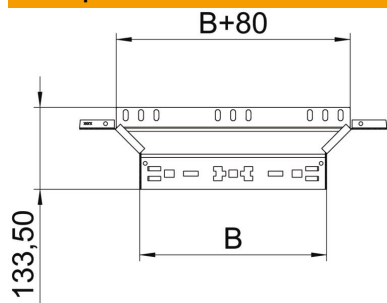

## T-подібне з'єднання Magic 60 FT

Артикули: 6041259

T-подібна секція з системою з'єднання для швидкого монтажу Для всіх типів кабельних лотків із висотою борту 60 мм.

**St** Сталь

**FT** гарячецинкований

### Основні дані

Артикули	6041259
Позначення 1	T-подібне з'єднання
Позначення 2	зі швидким з'єднувачем
Виробник	OBO
Розмір	60x400
Матеріал	Сталь
Покриття	гарячецинкований
Стандарт поверхні	DIN EN ISO 1461
Мінімальна одиниця продажу VK	1
Одиниця вимірювання	Шт.
Маса	81,8 kg
Одиниця ваги	кг/% пара

### Розміри

Ширина	400 mm
Ширина	16 in
Висота	60 mm
Висота	2 in
Товщина	1,25 mm
Розмір B	400 mm

### Технічні характеристики

Нахил (кут)	90°
Конструкція з'єднання	вбудований з'єднувач
Збереження функцій	так
Товщина матеріалу підлогова бляха	1,25 mm
схема розташування отворів NATO	ні
Зміна напрямку	горизонтальний
Нержавіюча сталь, протравлена	ні
Конструкція для великих відстаней	ні
Тип з'єднувача системи кабельних опор	Кріплення шляхом заціпунання
Товщина перекладинки	1,25 mm