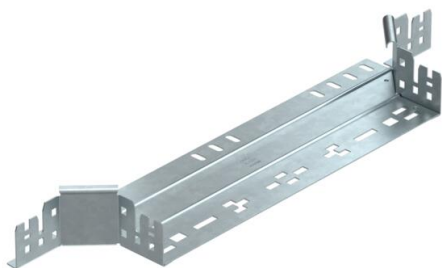

## T-подібне з'єднання Magic 60 FT

Артикули: 6041259

T-подібна секція з системою з'єднання для швидкого монтажу Для всіх типів кабельних лотків із висотою борту 60 мм.

**St** Сталь

**FT** гарячецинкований

### Основні дані

Артикули	6041259
Позначення 1	T-подібне з'єднання
Позначення 2	зі швидким з'єднувачем
Виробник	OBO
Розмір	60x400
Матеріал	Сталь
Покриття	гарячецинкований
Стандарт поверхні	DIN EN ISO 1461
Мінімальна одиниця продажу VK	1
Одиниця вимірювання	Шт.
Маса	81,8 kg
Одиниця ваги	кг/% пара

### Розміри

Ширина	400 mm
Ширина	16 in
Висота	60 mm
Висота	2 in
Товщина	1,25 mm
Розмір B	400 mm

### Технічні характеристики

Нахил (кут)	90°
Конструкція з'єднання	вбудований з'єднувач
Збереження функцій	так
Товщина матеріалу підлогова бляха	1,25 mm
схема розташування отворів NATO	ні
Зміна напрямку	горизонтальний
Нержавіюча сталь, протравлена	ні
Конструкція для великих відстаней	ні
Тип з'єднувача системи кабельних опор	Кріплення шляхом заціпунання
Товщина перекладинки	1,25 mm