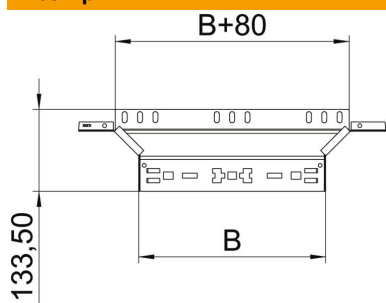

Технічний паспорт

Т-подібна секція Magic 60 FS

Артикули: 6041238

Т-подібна секція з системою з'єднання для швидкого монтажу Для всіх типів кабельних лотків із висотою борту 60 мм.

St Сталь

FS оцинковано пачкою

Основні дані

Артикули	6041238
Позначення 1	Т-подібне з'єднання
Позначення 2	зі швидким з'єднувачем
Виробник	OBO
Розмір	60x400
Матеріал	Сталь
Покриття	оцинковано методом Сендзіміра
Стандарт поверхні	DIN EN 10346
Мінімальна одиниця продажу VK	1
Одиниця вимірювання	Шт.
Маса	75,7 kg
Одиниця ваги	кг/% пара

Технічний паспорт

T-подібна секція Magic 60 FS

Артикули: 6041238

Розміри

Ширина	400 mm
Ширина	16 in
Висота	60 mm
Висота	2 in
Товщина	1,25 mm
Розмір B	400 mm

Технічні характеристики

Нахил (кут)	90°
Ширина відгалуження	400 mm
Конструкція з'єднання	вбудований з'єднувач
Збереження функцій	так
Товщина матеріалу підлогова бляха	1,25 mm
схема розташування отворів NATO	ні
Зміна напрямку	горизонтальний
Нержавіюча сталь, протравлена	ні
Конструкція для великих відстаней	ні
Тип з'єднувача системи кабельних опор	Кріплення шляхом заціпування