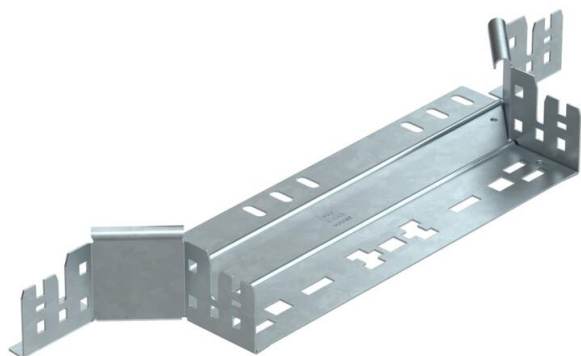

Технічний паспорт

T-подібне з'єднання Magic 60 FT

Артикули: 6041257

T-подібна секція з системою з'єднання для швидкого монтажу Для всіх типів кабельних лотків із висотою борту 60 мм.

- St** Сталь
- FT** гарячецинкований

Основні дані

Артикули	6041257
Позначення 1	T-подібне з'єднання
Позначення 2	зі швидким з'єднувачем
Виробник	OBO
Розмір	60x300
Матеріал	Сталь
Покриття	гарячецинкований
Стандарт поверхні	DIN EN ISO 1461
Мінімальна одиниця продажу VK	1
Одиниця вимірювання	Шт.
Маса	68 kg
Одиниця ваги	кг/% пара

Технічний паспорт

T-подібне з'єднання Magic 60 FT

Артикули: 6041257

Розміри

Ширина	300 mm
Ширина	12 in
Висота	60 mm
Висота	2 in
Товщина	1,25 mm
Розмір B	300 mm

Технічні характеристики

Нахил (кут)	90°
Конструкція з'єднання	вбудований з'єднувач
Збереження функцій	так
Товщина матеріалу підлогова бляха	1,25 mm
схема розташування отворів NATO	ні
Зміна напрямку	горизонтальний
Нержавіюча сталь, протравлена	ні
Конструкція для великих відстаней	ні
Тип з'єднувача системи кабельних опор	Кріплення шляхом заціпунання
Товщина перекладинки	1,25 mm