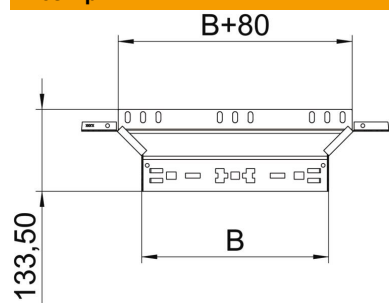

Технічний паспорт

T-подібне з'єднання Magic 60 FT

Артикули: 6041257

T-подібна секція з системою з'єднання для швидкого монтажу Для всіх типів кабельних лотків із висотою борту 60 мм.

- St** Сталь
- FT** гарячецинкований

Основні дані

Артикули	6041257
Позначення 1	T-подібне з'єднання
Позначення 2	зі швидким з'єднувачем
Виробник	OBO
Розмір	60x300
Матеріал	Сталь
Покриття	гарячецинкований
Стандарт поверхні	DIN EN ISO 1461
Мінімальна одиниця продажу VK	1
Одиниця вимірювання	Шт.
Маса	68 kg
Одиниця ваги	кг/% пара

Технічний паспорт

T-подібне з'єднання Magic 60 FT

Артикули: 6041257

Розміри

Ширина	300 mm
Ширина	12 in
Висота	60 mm
Висота	2 in
Товщина	1,25 mm
Розмір B	300 mm

Технічні характеристики

Нахил (кут)	90°
Конструкція з'єднання	вбудований з'єднувач
Збереження функцій	так
Товщина матеріалу підлогова бляха	1,25 mm
схема розташування отворів NATO	ні
Зміна напрямку	горизонтальний
Нержавіюча сталь, протравлена	ні
Конструкція для великих відстаней	ні
Тип з'єднувача системи кабельних опор	Кріплення шляхом заціпунання
Товщина перекладинки	1,25 mm