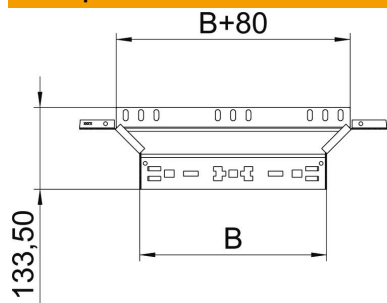

Технічний паспорт

Т-подібне з'єднання Magic 60 FT

Артикули: 6041254

Т-подібна секція з системою з'єднання для швидкого монтажу Для всіх типів кабельних лотків із висотою борту 60 мм.

St Сталь

FT гарячецинкований

Основні дані

Артикули	6041254
Тип	RAAM 620 FT
Позначення 1	Т-подібне з'єднання
Позначення 2	зі швидким з'єднувачем
Виробник	OBO
Розмір	60x200
Матеріал	Сталь
Покриття	гарячецинкований
Стандарт поверхні	DIN EN ISO 1461
Мінімальна одиниця продажу VK	1
Одиниця вимірювання	Шт.
Маса	54,2 kg
Одиниця ваги	кг/% пара

Технічний паспорт

T-подібне з'єднання Magic 60 FT

Артикули: 6041254

Розміри

Ширина	200 mm
Ширина	8 in
Висота	60 mm
Висота	2 in
Товщина	1,25 mm
Розмір B	200 mm

Технічні характеристики

Нахил (кут)	90°
Конструкція з'єднання	вбудований з'єднувач
Збереження функцій	так
Товщина матеріалу підлогова бляха	1,25 mm
схема розташування отворів NATO	ні
Зміна напрямку	горизонтальний
Нержавіюча сталь, протравлена	ні
Конструкція для великих відстаней	ні
Тип з'єднувача системи кабельних опор	Кріплення шляхом заціпуння
Товщина перекладинки	1,25 mm