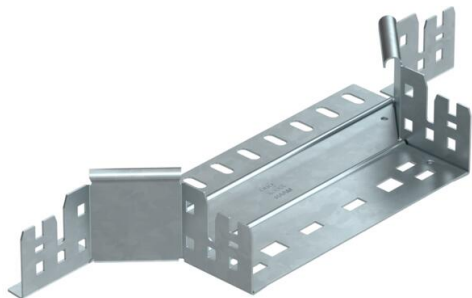

Технічний паспорт

Т-подібне з'єднання Magic 60 FT

Артикули: 6041254

Т-подібна секція з системою з'єднання для швидкого монтажу Для всіх типів кабельних лотків із висотою борту 60 мм.

St Сталь

FT гарячецинкований

Основні дані

Артикули	6041254
Тип	RAAM 620 FT
Позначення 1	Т-подібне з'єднання
Позначення 2	зі швидким з'єднувачем
Виробник	OBO
Розмір	60x200
Матеріал	Сталь
Покриття	гарячецинкований
Стандарт поверхні	DIN EN ISO 1461
Мінімальна одиниця продажу VK	1
Одиниця вимірювання	Шт.
Маса	54,2 kg
Одиниця ваги	кг/% пара

Технічний паспорт

T-подібне з'єднання Magic 60 FT

Артикули: 6041254

Розміри

Ширина	200 mm
Ширина	8 in
Висота	60 mm
Висота	2 in
Товщина	1,25 mm
Розмір B	200 mm

Технічні характеристики

Нахил (кут)	90°
Конструкція з'єднання	вбудований з'єднувач
Збереження функцій	так
Товщина матеріалу підлогова бляха	1,25 mm
схема розташування отворів NATO	ні
Зміна напрямку	горизонтальний
Нержавіюча сталь, протравлена	ні
Конструкція для великих відстаней	ні
Тип з'єднувача системи кабельних опор	Кріплення шляхом заціпуння
Товщина перекладинки	1,25 mm