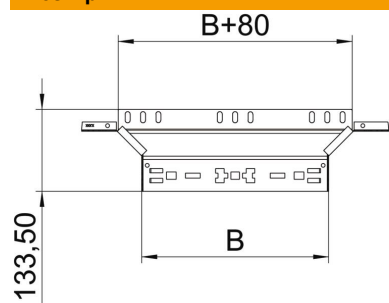

Технічний паспорт

T-подібна секція Magic 60 FS

Артикули: 6041234

T-подібна секція з системою з'єднання для швидкого монтажу Для всіх типів кабельних лотків із висотою борту 60 мм.

St Сталь

FS оцинковано пачкою

Основні дані

Артикули	6041234
Позначення 1	T-подібне з'єднання
Позначення 2	зі швидким з'єднувачем
Виробник	OBO
Розмір	60x200
Матеріал	Сталь
Покриття	оцинковано методом Сендзіміра
Стандарт поверхні	DIN EN 10346
Мінімальна одиниця продажу VK	1
Одиниця вимірювання	Шт.
Маса	50,1 kg
Одиниця ваги	кг/% пара

Технічний паспорт

T-подібна секція Magic 60 FS

Артикули: 6041234

Розміри

Ширина	200 mm
Ширина	8 in
Висота	60 mm
Висота	2 in
Товщина	1,25 mm
Розмір B	200 mm

Технічні характеристики

Нахил (кут)	90°
Ширина відгалуження	200 mm
Конструкція з'єднання	вбудований з'єднувач
Збереження функцій	так
Товщина матеріалу підлогова бляха	1,25 mm
схема розташування отворів NATO	ні
Зміна напрямку	горизонтальний
Нержавіюча сталь, протравлена	ні
Конструкція для великих відстаней	ні
Тип з'єднувача системи кабельних опор	Кріплення шляхом заціпування