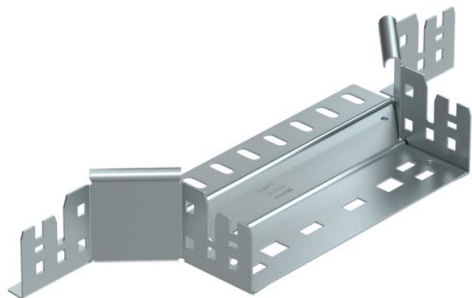

Технічний паспорт

T-подібна секція Magic 60 FS

Артикули: 6041234

T-подібна секція з системою з'єднання для швидкого монтажу Для всіх типів кабельних лотків із висотою борту 60 мм.

St Сталь

FS оцинковано пачкою

Основні дані

Артикули	6041234
Позначення 1	T-подібне з'єднання
Позначення 2	зі швидким з'єднувачем
Виробник	OBO
Розмір	60x200
Матеріал	Сталь
Покриття	оцинковано методом Сендзіміра
Стандарт поверхні	DIN EN 10346
Мінімальна одиниця продажу VK	1
Одиниця вимірювання	Шт.
Маса	50,1 kg
Одиниця ваги	кг/% пара

Технічний паспорт

T-подібна секція Magic 60 FS

Артикули: 6041234

Розміри

Ширина	200 mm
Ширина	8 in
Висота	60 mm
Висота	2 in
Товщина	1,25 mm
Розмір B	200 mm

Технічні характеристики

Нахил (кут)	90°
Ширина відгалуження	200 mm
Конструкція з'єднання	вбудований з'єднувач
Збереження функцій	так
Товщина матеріалу підлогова бляха	1,25 mm
схема розташування отворів NATO	ні
Зміна напрямку	горизонтальний
Нержавіюча сталь, протравлена	ні
Конструкція для великих відстаней	ні
Тип з'єднувача системи кабельних опор	Кріплення шляхом заціпування