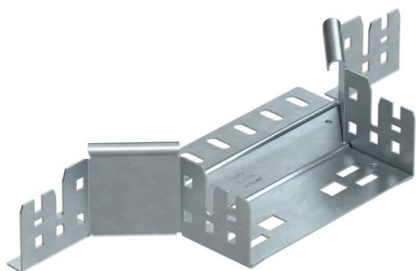

Технічний паспорт

T-подібне з'єднання Magic 60 FT

Артикули: 6041252

T-подібна секція з системою з'єднання для швидкого монтажу Для всіх типів кабельних лотків із висотою борту 60 мм.

St Сталь

FT гарячецинкований

Основні дані

Артикули	6041252
Позначення 1	T-подібне з'єднання
Позначення 2	зі швидким з'єднувачем
Виробник	OBO
Розмір	60x150
Матеріал	Сталь
Покриття	гарячецинкований
Стандарт поверхні	DIN EN ISO 1461
Мінімальна одиниця продажу VK	1
Одиниця вимірювання	Шт.
Маса	47,5 kg
Одиниця ваги	кг/% пара

Технічний паспорт

T-подібне з'єднання Magic 60 FT

Артикули: 6041252

Розміри

Ширина	150 mm
Ширина	6 in
Висота	60 mm
Висота	2 in
Товщина	1,25 mm
Розмір B	150 mm

Технічні характеристики

Нахил (кут)	90°
Конструкція з'єднання	вбудований з'єднувач
Збереження функцій	так
Товщина матеріалу підлогова бляха	1,25 mm
схема розташування отворів NATO	ні
Зміна напрямку	горизонтальний
Нержавіюча сталь, протравлена	ні
Конструкція для великих відстаней	ні
Тип з'єднувача системи кабельних опор	Кріплення шляхом заціпунання
Товщина перекладинки	1,25 mm