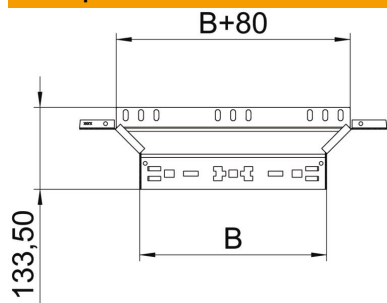

Технічний паспорт

T-подібне з'єднання Magic 60 FT

Артикули: 6041252

T-подібна секція з системою з'єднання для швидкого монтажу Для всіх типів кабельних лотків із висотою борту 60 мм.

St Сталь

FT гарячецинкований

Основні дані

Артикули	6041252
Позначення 1	T-подібне з'єднання
Позначення 2	зі швидким з'єднувачем
Виробник	OBO
Розмір	60x150
Матеріал	Сталь
Покриття	гарячецинкований
Стандарт поверхні	DIN EN ISO 1461
Мінімальна одиниця продажу VK	1
Одиниця вимірювання	Шт.
Маса	47,5 kg
Одиниця ваги	кг/% пара

Технічний паспорт

T-подібне з'єднання Magic 60 FT

Артикули: 6041252

Розміри

Ширина	150 mm
Ширина	6 in
Висота	60 mm
Висота	2 in
Товщина	1,25 mm
Розмір B	150 mm

Технічні характеристики

Нахил (кут)	90°
Конструкція з'єднання	вбудований з'єднувач
Збереження функцій	так
Товщина матеріалу підлогова бляха	1,25 mm
схема розташування отворів NATO	ні
Зміна напрямку	горизонтальний
Нержавіюча сталь, протравлена	ні
Конструкція для великих відстаней	ні
Тип з'єднувача системи кабельних опор	Кріплення шляхом заціпунання
Товщина перекладинки	1,25 mm