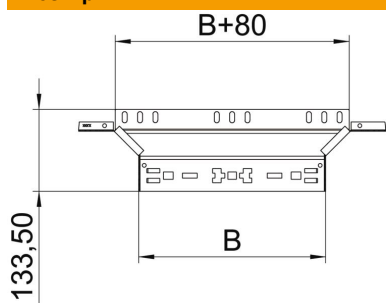

Технічний паспорт

Т-подібна секція Magic 60 FS

Артикули: 6041232

Т-подібна секція з системою з'єднання для швидкого монтажу Для всіх типів кабельних лотків із висотою борту 60 мм.

St Сталь

FS оцинковано пачкою

Основні дані

Артикули	6041232
Позначення 1	Т-подібне з'єднання
Позначення 2	зі швидким з'єднувачем
Виробник	OBO
Розмір	60x150
Матеріал	Сталь
Покриття	оцинковано методом Сендзіміра
Стандарт поверхні	DIN EN 10346
Мінімальна одиниця продажу VK	1
Одиниця вимірювання	Шт.
Маса	42,046 kg
Одиниця ваги	кг/% пара

Технічний паспорт

T-подібна секція Magic 60 FS

Артикули: 6041232

Розміри

Ширина	150 mm
Ширина	6 in
Висота	60 mm
Висота	2 in
Товщина	1,25 mm
Розмір B	150 mm

Технічні характеристики

Нахил (кут)	90°
Ширина відгалуження	150 mm
Конструкція з'єднання	вбудований з'єднувач
Збереження функцій	так
Товщина матеріалу підлогова бляха	1,25 mm
схема розташування отворів NATO	ні
Зміна напрямку	горизонтальний
Нержавіюча сталь, протравлена	ні
Конструкція для великих відстаней	ні
Тип з'єднувача системи кабельних опор	Кріплення шляхом заціпування