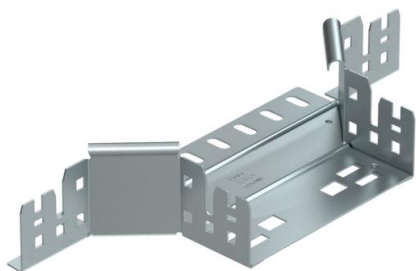

Технічний паспорт

Т-подібна секція Magic 60 FS

Артикули: 6041232

Т-подібна секція з системою з'єднання для швидкого монтажу Для всіх типів кабельних лотків із висотою борту 60 мм.

St Сталь

FS оцинковано пачкою

Основні дані

Артикули	6041232
Позначення 1	Т-подібне з'єднання
Позначення 2	зі швидким з'єднувачем
Виробник	OBO
Розмір	60x150
Матеріал	Сталь
Покриття	оцинковано методом Сендзіміра
Стандарт поверхні	DIN EN 10346
Мінімальна одиниця продажу VK	1
Одиниця вимірювання	Шт.
Маса	42,046 kg
Одиниця ваги	кг/% пара

Технічний паспорт

T-подібна секція Magic 60 FS

Артикули: 6041232

Розміри

Ширина	150 mm
Ширина	6 in
Висота	60 mm
Висота	2 in
Товщина	1,25 mm
Розмір B	150 mm

Технічні характеристики

Нахил (кут)	90°
Ширина відгалуження	150 mm
Конструкція з'єднання	вбудований з'єднувач
Збереження функцій	так
Товщина матеріалу підлогова бляха	1,25 mm
схема розташування отворів NATO	ні
Зміна напрямку	горизонтальний
Нержавіюча сталь, протравлена	ні
Конструкція для великих відстаней	ні
Тип з'єднувача системи кабельних опор	Кріплення шляхом заціпування