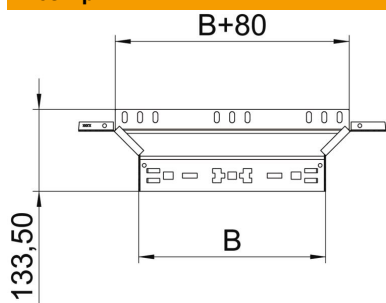

Технічний паспорт

T-подібне з'єднання Magic 60 FT

Артикули: 6041250

T-подібна секція з системою з'єднання для швидкого монтажу Для всіх типів кабельних лотків із висотою борту 60 мм.

St Сталь

FT гарячецинкований

Основні дані

Артикули	6041250
Позначення 1	T-подібне з'єднання
Позначення 2	зі швидким з'єднувачем
Виробник	OBO
Розмір	60x100
Матеріал	Сталь
Покриття	гарячецинкований
Стандарт поверхні	DIN EN ISO 1461
Мінімальна одиниця продажу VK	1
Одиниця вимірювання	Шт.
Маса	40,8 kg
Одиниця ваги	кг/% пара

Технічний паспорт

T-подібне з'єднання Magic 60 FT

Артикули: 6041250

Розміри

Ширина	100 mm
Ширина	4 in
Висота	60 mm
Висота	2 in
Товщина	1,25 mm
Розмір B	100 mm

Технічні характеристики

Нахил (кут)	90°
Конструкція з'єднання	вбудований з'єднувач
Збереження функцій	так
Товщина матеріалу підлогова бляха	1,25 mm
схема розташування отворів NATO	ні
Зміна напрямку	горизонтальний
Нержавіюча сталь, протравлена	ні
Конструкція для великих відстаней	ні
Тип з'єднувача системи кабельних опор	Кріплення шляхом заціпунання
Товщина перекладинки	1,25 mm