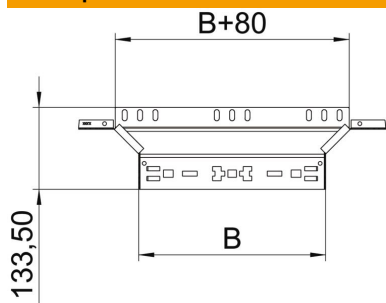

### Основні дані

Артикули	6041230
Позначення 1	T-подібне з'єднання
Позначення 2	зі швидким з'єднувачем
Виробник	OBO
Розмір	60x100
Матеріал	Сталь
Покриття	оцинковано методом Сендзіміра
Стандарт поверхні	DIN EN 10346
Мінімальна одиниця продажу VK	1
Одиниця вимірювання	Шт.
Маса	37,7 kg
Одиниця ваги	кг/% пара

### Розміри

Ширина	100 mm
Ширина	4 in
Висота	60 mm
Висота	2 in
Товщина	1,25 mm
Розмір B	100 mm

### Технічні характеристики

Нахил (кут)	90°
Ширина відгалуження	100 mm
Конструкція з'єднання	вбудований з'єднувач
Збереження функцій	так
Товщина матеріалу підлогова бляха	1,25 mm
схема розташування отворів NATO	ні
Зміна напрямку	горизонтальний
Нержавіюча сталь, протравлена	ні
Конструкція для великих відстаней	ні
Тип з'єднувача системи кабельних опор	Кріплення шляхом заціпування