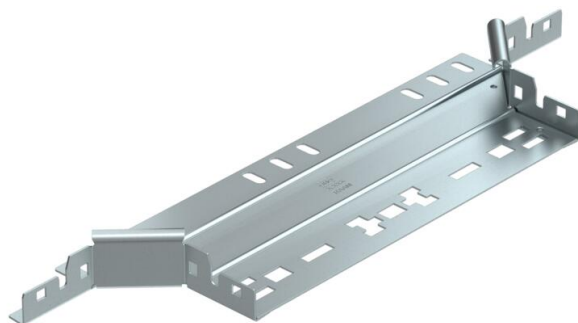

Технічний паспорт

T-подібне з'єднання Magic 35 FS

Артикули: 6041024

T-подібне з'єднання для систем швидкого з'єднання. Для всіх типів кабельних лотків із висотою борта 35 мм.

St Сталь

FS оцинковано пачкою

Основні дані

Артикули	6041024
Позначення 1	T-подібне з'єднання
Позначення 2	зі швидким з'єднувачем
Виробник	OBO
Розмір	35x300
Матеріал	Сталь
Покриття	оцинковано методом Сендзіміра
Стандарт поверхні	DIN EN 10346
Мінімальна одиниця продажу VK	1
Одиниця вимірювання	Шт.
Маса	56,3 kg
Одиниця ваги	кг/% пара

Технічний паспорт

T-подібне з'єднання Magic 35 FS

Артикули: 6041024

Розміри

Ширина	300 mm
Ширина	12 in
Висота	35 mm
Висота	1 in
Товщина	1,25 mm
Розмір B	300 mm
Розмір R	50 mm

Технічні характеристики

Нахил (кут)	90°
Конструкція з'єднання	вбудований з'єднувач
Збереження функцій	ні
Товщина матеріалу підлогова бляха	1,25 mm
схема розташування отворів NATO	ні
Зміна напрямку	горизонтальний
Нержавіюча сталь, протравлена	ні
Конструкція для великих відстаней	ні
Тип з'єднувача системи кабельних опор	Кріплення шляхом заціпунання
Товщина перекладинки	1,25 mm