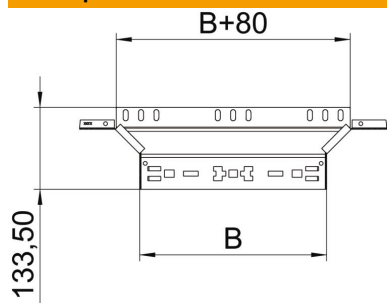

Технічний паспорт

T-подібне з'єднання Magic 35 FS

Артикули: 6041024

T-подібне з'єднання для систем швидкого з'єднання. Для всіх типів кабельних лотків із висотою борта 35 мм.

St Сталь

FS оцинковано пачкою

Основні дані

Артикули	6041024
Позначення 1	T-подібне з'єднання
Позначення 2	зі швидким з'єднувачем
Виробник	OBO
Розмір	35x300
Матеріал	Сталь
Покриття	оцинковано методом Сендзіміра
Стандарт поверхні	DIN EN 10346
Мінімальна одиниця продажу VK	1
Одиниця вимірювання	Шт.
Маса	56,3 kg
Одиниця ваги	кг/% пара

Технічний паспорт

T-подібне з'єднання Magic 35 FS

Артикули: 6041024

Розміри

Ширина	300 mm
Ширина	12 in
Висота	35 mm
Висота	1 in
Товщина	1,25 mm
Розмір B	300 mm
Розмір R	50 mm

Технічні характеристики

Нахил (кут)	90°
Конструкція з'єднання	вбудований з'єднувач
Збереження функцій	ні
Товщина матеріалу підлогова бляха	1,25 mm
схема розташування отворів NATO	ні
Зміна напрямку	горизонтальний
Нержавіюча сталь, протравлена	ні
Конструкція для великих відстаней	ні
Тип з'єднувача системи кабельних опор	Кріплення шляхом заціпунання
Товщина перекладинки	1,25 mm