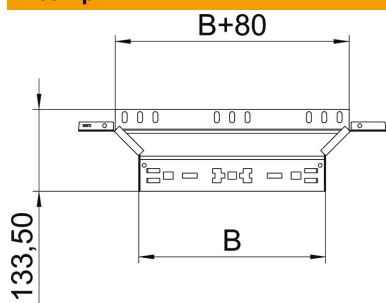

Технічний паспорт

T-подібне з'єднання Magic 35 FS

Артикули: 6041022

T-подібне з'єднання для систем швидкого з'єднання. Для всіх типів кабельних лотків із висотою борта 35 мм.

- St** Сталь
- FS** оцинковано пачкою

Основні дані

Артикули	6041022
Тип	RAAM 320 FS
Позначення 1	T-подібне з'єднання
Позначення 2	зі швидким з'єднувачем
Виробник	OBO
Розмір	35x200
Матеріал	Сталь
Покриття	оцинковано методом Сендзіміра
Стандарт поверхні	DIN EN 10346
Мінімальна одиниця продажу VK	1
Одиниця вимірювання	Шт.
Маса	43,4 kg
Одиниця ваги	кг/% пара

Технічний паспорт

T-подібне з'єднання Magic 35 FS

Артикули: 6041022

Розміри

Ширина	200 mm
Ширина	8 in
Висота	35 mm
Висота	1 in
Товщина	1,25 mm
Розмір B	200 mm
Розмір R	50 mm

Технічні характеристики

Нахил (кут)	90°
Конструкція з'єднання	вбудований з'єднувач
Збереження функцій	ні
Товщина матеріалу підлогова бляха	1,25 mm
схема розташування отворів NATO	ні
Зміна напрямку	горизонтальний
Нержавіюча сталь, протравлена	ні
Конструкція для великих відстаней	ні
Тип з'єднувача системи кабельних опор	Кріплення шляхом заціпунання
Товщина перекладинки	1,25 mm