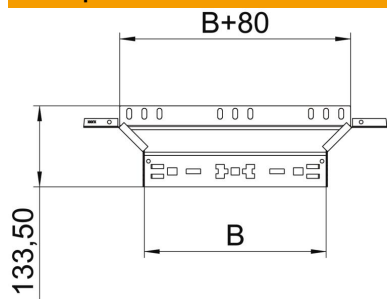

Технічний паспорт

Т-подібне з'єднання Magic 110 FT

Артикули: 6041950

Т-подібне з'єднання для систем швидкого з'єднання. Для всіх типів кабельних лотків із висотою борта 110 мм.

St

Сталь

FT

гарячецинкований

Основні дані

Артикули	6041950
Тип	RAAM 160 FT
Позначення 1	Т-подібне з'єднання
Позначення 2	зі швидким з'єднувачем
Виробник	OBO
Розмір	110x600
Матеріал	Сталь
Покриття	гарячецинкований
Стандарт поверхні	DIN EN ISO 1461
Мінімальна одиниця продажу VK	1
Одиниця вимірювання	Шт.
Маса	127 kg
Одиниця ваги	кг/% пара

Технічний паспорт

T-подібне з'єднання Magic 110 FT

Артикули: 6041950

Розміри

Ширина	600 mm
Висота	110 mm
Товщина	1,25 mm
Розмір B	600 mm

Технічні характеристики

Нахил (кут)	90°
Конструкція з'єднання	вбудований з'єднувач
Збереження функцій	ні
Товщина матеріалу підлогова бляха	1,25 mm
схема розташування отворів NATO	ні
Зміна напрямку	горизонтальний
Нержавіюча сталь, протравлена	ні
Конструкція для великих відстаней	ні
Тип з'єднувача системи кабельних опор	Кріплення шляхом защіпування
Товщина перекладинки	1,25 mm