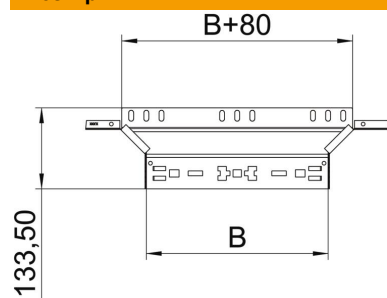

## T-подібне з'єднання Magic 110 FS

Артикули: 6041928

T-подібне з'єднання для систем швидкого з'єднання. Для всіх типів кабельних лотків із висотою борта 110 мм.

<b>St</b>	Сталь
<b>FS</b>	оцинковано пачкою

### Основні дані

Артикули	6041928
Тип	RAAM 150 FS
Позначення 1	T-подібне з'єднання
Позначення 2	зі швидким з'єднувачем
Виробник	OBO
Розмір	110x500
Матеріал	Сталь
Покриття	оцинковано методом Сендзіміра
Стандарт поверхні	DIN EN 10346
Мінімальна одиниця продажу VK	1
Одиниця вимірювання	Шт.
Маса	105,1 kg
Одиниця ваги	кг/% пара

### Розміри

Ширина	500 mm
Висота	110 mm
Товщина	1,25 mm
Розмір B	500 mm

### Технічні характеристики

Нахил (кут)	90°
Конструкція з'єднання	вбудований з'єднувач
Збереження функцій	ні
Товщина матеріалу підлогова бляха	1,25 mm
схема розташування отворів NATO	ні
Зміна напрямку	горизонтальний
Нержавіюча сталь, протравлена	ні
Конструкція для великих відстаней	ні
Тип з'єднувача системи кабельних опор	Кріплення шляхом защіпуння
Товщина перекладинки	1,25 mm