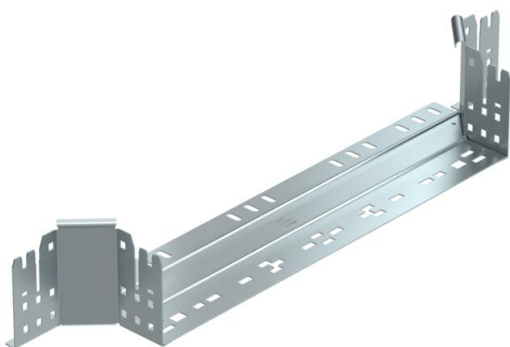

## T-подібне з'єднання Magic 110 FS

Артикули: 6041928

T-подібне з'єднання для систем швидкого з'єднання. Для всіх типів кабельних лотків із висотою борта 110 мм.

<b>St</b>	Сталь
<b>FS</b>	оцинковано пачкою

### Основні дані

Артикули	6041928
Тип	RAAM 150 FS
Позначення 1	T-подібне з'єднання
Позначення 2	зі швидким з'єднувачем
Виробник	OBO
Розмір	110x500
Матеріал	Сталь
Покриття	оцинковано методом Сендзіміра
Стандарт поверхні	DIN EN 10346
Мінімальна одиниця продажу VK	1
Одиниця вимірювання	Шт.
Маса	105,1 kg
Одиниця ваги	кг/% пара

### Розміри

Ширина	500 mm
Висота	110 mm
Товщина	1,25 mm
Розмір B	500 mm

### Технічні характеристики

Нахил (кут)	90°
Конструкція з'єднання	вбудований з'єднувач
Збереження функцій	ні
Товщина матеріалу підлогова бляха	1,25 mm
схема розташування отворів NATO	ні
Зміна напрямку	горизонтальний
Нержавіюча сталь, протравлена	ні
Конструкція для великих відстаней	ні
Тип з'єднувача системи кабельних опор	Кріплення шляхом защіпуння
Товщина перекладинки	1,25 mm