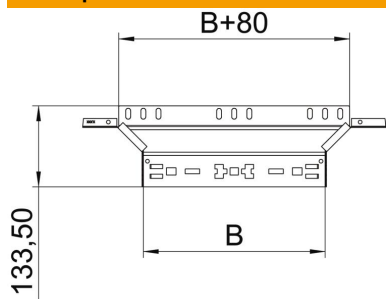

Технічний паспорт

T-подібне з'єднання Magic 110 FT

Артикули: 6041946

T-подібне з'єднання для систем швидкого з'єднання. Для всіх типів кабельних лотків із висотою борта 110 мм.

St Сталь

FT гарячецинкований

Основні дані

Артикули	6041946
Позначення 1	T-подібне з'єднання
Позначення 2	зі швидким з'єднувачем
Виробник	OBO
Розмір	110x400
Матеріал	Сталь
Покриття	гарячецинкований
Стандарт поверхні	DIN EN ISO 1461
Мінімальна одиниця продажу VK	1
Одиниця вимірювання	Шт.
Маса	98,9 kg
Одиниця ваги	кг/% пара

Технічний паспорт

T-подібне з'єднання Magic 110 FT

Артикули: 6041946

Розміри

Ширина	400 mm
Висота	110 mm
Товщина	1,25 mm
Розмір B	400 mm

Технічні характеристики

Нахил (кут)	90°
Конструкція з'єднання	вбудований з'єднувач
Збереження функцій	ні
Товщина матеріалу підлогова бляха	1,25 mm
схема розташування отворів NATO	ні
Зміна напрямку	горизонтальний
Нержавіюча сталь, протравлена	ні
Конструкція для великих відстаней	ні
Тип з'єднувача системи кабельних опор	Кріплення шляхом защіпування
Товщина перекладинки	1,25 mm