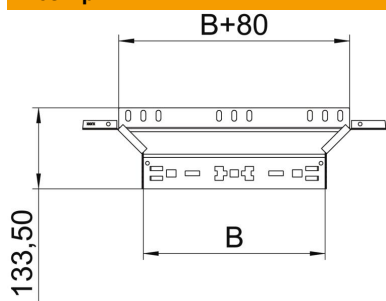

Технічний паспорт

Т-подібне з'єднання Magic 110 FT

Артикули: 6041944

Т-подібне з'єднання для систем швидкого з'єднання. Для всіх типів кабельних лотків із висотою борта 110 мм.

St Сталь

FT гарячецинкований

Основні дані

Артикули	6041944
Позначення 1	Т-подібне з'єднання
Позначення 2	зі швидким з'єднувачем
Виробник	OBO
Розмір	110x300
Матеріал	Сталь
Покриття	гарячецинкований
Стандарт поверхні	DIN EN ISO 1461
Мінімальна одиниця продажу VK	1
Одиниця вимірювання	Шт.
Маса	84,9 kg
Одиниця ваги	кг/% пара

Технічний паспорт

T-подібне з'єднання Magic 110 FT

Артикули: 6041944

Розміри

Ширина	300 mm
Висота	110 mm
Товщина	1,25 mm
Розмір B	300 mm

Технічні характеристики

Нахил (кут)	90°
Конструкція з'єднання	вбудований з'єднувач
Збереження функцій	ні
Товщина матеріалу підлогова бляха	1,25 mm
схема розташування отворів NATO	ні
Зміна напрямку	горизонтальний
Нержавіюча сталь, протравлена	ні
Конструкція для великих відстаней	ні
Тип з'єднувача системи кабельних опор	Кріплення шляхом защіпуння
Товщина перекладинки	1,25 mm