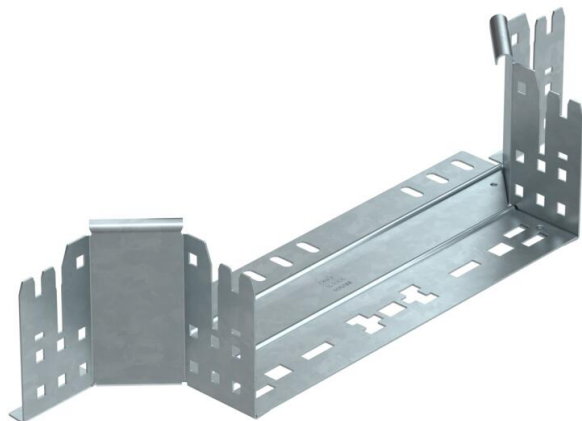

Технічний паспорт

Т-подібне з'єднання Magic 110 FT

Артикули: 6041944

Т-подібне з'єднання для систем швидкого з'єднання. Для всіх типів кабельних лотків із висотою борта 110 мм.

St Сталь

FT гарячецинкований

Основні дані

Артикули	6041944
Позначення 1	Т-подібне з'єднання
Позначення 2	зі швидким з'єднувачем
Виробник	OBO
Розмір	110x300
Матеріал	Сталь
Покриття	гарячецинкований
Стандарт поверхні	DIN EN ISO 1461
Мінімальна одиниця продажу VK	1
Одиниця вимірювання	Шт.
Маса	84,9 kg
Одиниця ваги	кг/% пара

Технічний паспорт

T-подібне з'єднання Magic 110 FT

Артикули: 6041944

Розміри

Ширина	300 mm
Висота	110 mm
Товщина	1,25 mm
Розмір B	300 mm

Технічні характеристики

Нахил (кут)	90°
Конструкція з'єднання	вбудований з'єднувач
Збереження функцій	ні
Товщина матеріалу підлогова бляха	1,25 mm
схема розташування отворів NATO	ні
Зміна напрямку	горизонтальний
Нержавіюча сталь, протравлена	ні
Конструкція для великих відстаней	ні
Тип з'єднувача системи кабельних опор	Кріплення шляхом защіпуння
Товщина перекладинки	1,25 mm