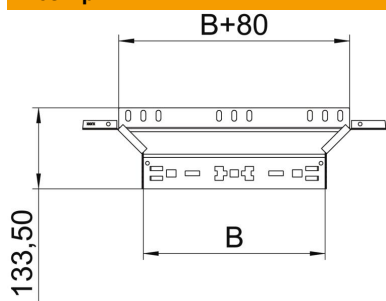

Технічний паспорт

Т-подібне з'єднання Magic 110 FT

Артикули: 6041941

Т-подібне з'єднання для систем швидкого з'єднання. Для всіх типів кабельних лотків із висотою борта 110 мм.

St Сталь

FT гарячецинкований

Основні дані

Артикули	6041941
Позначення 1	Т-подібне з'єднання
Позначення 2	зі швидким з'єднувачем
Виробник	OBO
Розмір	110x150
Матеріал	Сталь
Покриття	гарячецинкований
Стандарт поверхні	DIN EN ISO 1461
Мінімальна одиниця продажу VK	1
Одиниця вимірювання	Шт.
Маса	64,3 kg
Одиниця ваги	кг/% пара

Технічний паспорт

T-подібне з'єднання Magic 110 FT

Артикули: 6041941

Розміри

Ширина	150 mm
Висота	110 mm
Товщина	1,25 mm
Розмір B	150 mm

Технічні характеристики

Нахил (кут)	90°
Конструкція з'єднання	вбудований з'єднувач
Збереження функцій	ні
Товщина матеріалу підлогова бляха	1,25 mm
схема розташування отворів NATO	ні
Зміна напрямку	горизонтальний
Нержавіюча сталь, протравлена	ні
Конструкція для великих відстаней	ні
Тип з'єднувача системи кабельних опор	Кріплення шляхом защіпування
Товщина перекладинки	1,25 mm