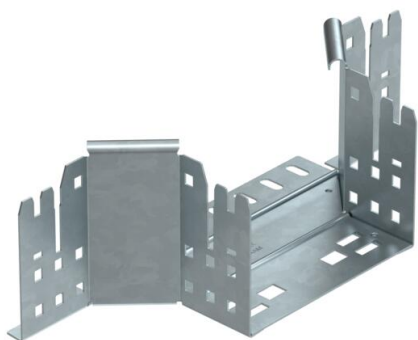

Технічний паспорт

Т-подібне з'єднання Magic 110 FT

Артикули: 6041941

Т-подібне з'єднання для систем швидкого з'єднання. Для всіх типів кабельних лотків із висотою борта 110 мм.

St Сталь

FT гарячецинкований

Основні дані

Артикули	6041941
Позначення 1	Т-подібне з'єднання
Позначення 2	зі швидким з'єднувачем
Виробник	OBO
Розмір	110x150
Матеріал	Сталь
Покриття	гарячецинкований
Стандарт поверхні	DIN EN ISO 1461
Мінімальна одиниця продажу VK	1
Одиниця вимірювання	Шт.
Маса	64,3 kg
Одиниця ваги	кг/% пара

Технічний паспорт

T-подібне з'єднання Magic 110 FT

Артикули: 6041941

Розміри

Ширина	150 mm
Висота	110 mm
Товщина	1,25 mm
Розмір B	150 mm

Технічні характеристики

Нахил (кут)	90°
Конструкція з'єднання	вбудований з'єднувач
Збереження функцій	ні
Товщина матеріалу підлогова бляха	1,25 mm
схема розташування отворів NATO	ні
Зміна напрямку	горизонтальний
Нержавіюча сталь, протравлена	ні
Конструкція для великих відстаней	ні
Тип з'єднувача системи кабельних опор	Кріплення шляхом защіпування
Товщина перекладинки	1,25 mm