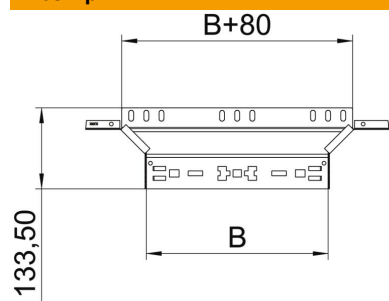

Технічний паспорт

T-подібне з'єднання Magic 110 FT

Артикули: 6041940

T-подібне з'єднання для систем швидкого з'єднання. Для всіх типів кабельних лотків із висотою борта 110 мм.

St Сталь

FT гарячецинкований

Основні дані

Артикули	6041940
Позначення 1	T-подібне з'єднання
Позначення 2	зі швидким з'єднувачем
Виробник	OBO
Розмір	110x100
Матеріал	Сталь
Покриття	гарячецинкований
Стандарт поверхні	DIN EN ISO 1461
Мінімальна одиниця продажу VK	1
Одиниця вимірювання	Шт.
Маса	57,6 kg
Одиниця ваги	кг/% пара

Технічний паспорт

T-подібне з'єднання Magic 110 FT

Артикули: 6041940

Розміри

Ширина	100 mm
Висота	110 mm
Товщина	1,25 mm
Розмір B	100 mm

Технічні характеристики

Нахил (кут)	90°
Конструкція з'єднання	вбудований з'єднувач
Збереження функцій	ні
Товщина матеріалу підлогова бляха	1,25 mm
схема розташування отворів NATO	ні
Зміна напрямку	горизонтальний
Нержавіюча сталь, протравлена	ні
Конструкція для великих відстаней	ні
Тип з'єднувача системи кабельних опор	Кріплення шляхом защіпування
Товщина перекладинки	1,25 mm