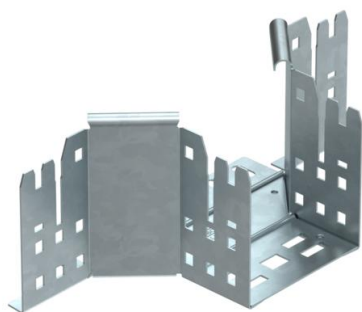

Технічний паспорт

T-подібне з'єднання Magic 110 FT

Артикули: 6041940

T-подібне з'єднання для систем швидкого з'єднання. Для всіх типів кабельних лотків із висотою борта 110 мм.

St Сталь

FT гарячецинкований

Основні дані

Артикули	6041940
Позначення 1	T-подібне з'єднання
Позначення 2	зі швидким з'єднувачем
Виробник	OBO
Розмір	110x100
Матеріал	Сталь
Покриття	гарячецинкований
Стандарт поверхні	DIN EN ISO 1461
Мінімальна одиниця продажу VK	1
Одиниця вимірювання	Шт.
Маса	57,6 kg
Одиниця ваги	кг/% пара

Технічний паспорт

T-подібне з'єднання Magic 110 FT

Артикули: 6041940

Розміри

Ширина	100 mm
Висота	110 mm
Товщина	1,25 mm
Розмір B	100 mm

Технічні характеристики

Нахил (кут)	90°
Конструкція з'єднання	вбудований з'єднувач
Збереження функцій	ні
Товщина матеріалу підлогова бляха	1,25 mm
схема розташування отворів NATO	ні
Зміна напрямку	горизонтальний
Нержавіюча сталь, протравлена	ні
Конструкція для великих відстаней	ні
Тип з'єднувача системи кабельних опор	Кріплення шляхом защіпування
Товщина перекладинки	1,25 mm