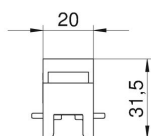

PP Поліпропілен

Основні дані

Артикули	6288104
Тип	PV N3 100H
Позначення 1	Профільний з'єднувач
Позначення 2	горизонтальн, для консолі BKN3
Виробник	OBO
Розмір	20x32x100
Колір	натуральний
Матеріал	Поліпропілен
Мінімальна одиниця продажу VK	1
Одиниця вимірювання	Шт.
Маса	1,425 kg
Одиниця ваги	кг/% пара

Технічний паспорт

Горизонтальний профільний з'єднувач

Артикули: 6288104

Розміри

Довжина	100 mm
Ширина	20 mm
Висота	31,5 mm

Технічні характеристики

Кількість профілів	4
Монтажне положення	горизонтальний
Не містить галогенів	так
Прозорий	ні