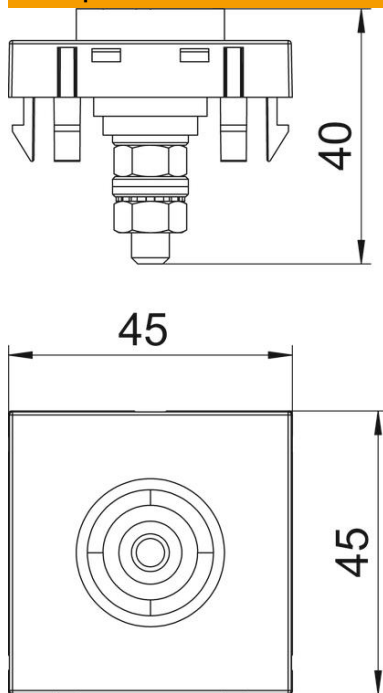

Технічний паспорт

Розетка з роз'ємом для вирівнювання потенціалів,
чорно-сіра

Артикули: 6120001

Розетка з роз'ємом для вирівнювання потенціалів згідно DIN 42801,
з'єднання ззаду болтове М6, включаючи дві гайки, шайби та зубчасту шайбу.

PC Полікарбонат

Основні дані

Артикули	6120001
Тип	PAD-ID6 SWGR1
Позначення 1	Розетка
Виробник	OBO
Розмір	45x45mm
Колір	чорно-сірий; RAL 7021
Матеріал	Полікарбонат
Мінімальна одиниця продажу VK	1
Одиниця вимірювання	Шт.
Маса	5 kg
Одиниця ваги	кг/% пара

Технічний паспорт

Розетка з роз'ємом для вирівнювання потенціалів,
чорно-сіра

Артикули: 6120001

Розміри

Габаритний розмір 45 x 45

Технічні характеристики

Виконання верхньої частини	матовий
Конструкція	Розетка одинарна
Не містить галогенів	так
Вид монтажу	Встановлення
Прозорий	ні
Збірка	Основний елемент із центральною захисною пластиною