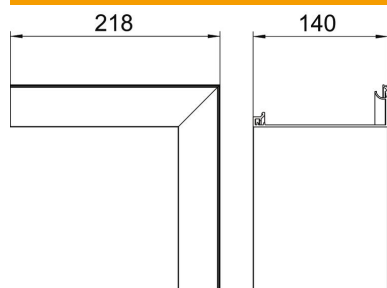

Технічний паспорт

Кришка секції внутрішнього кута дизайн каналу, Style

Артикули: 6115895

Кришка секції зовнішнього кута дизайн каналу серії GAD. Кришка серії "Style" повністю закриває системний отвір підключення.

Alu алюміній

EL анодирований

Основні дані

| | |
|-------------------------------|-------------------------|
| Артикули | 6115895 |
| Тип | OT I Style EL |
| Позначення 1 | Кришка |
| Позначення 2 | для системи каналів GAD |
| Виробник | OBO |
| Розмір | 44x140x218 |
| Матеріал | Алюміній |
| Покриття | анодований |
| Стандарт поверхні | |
| Мінімальна одиниця продажу VK | 1 |
| Одиниця вимірювання | Шт. |
| Маса | 45,5 kg |
| Одиниця ваги | кг/% пара |

Технічний паспорт

Кришка секції внутрішнього кута дизайн каналу, Style

Артикули: 6115895

Розміри

| | |
|---------|--------|
| Довжина | 218 mm |
| Ширина | 140 mm |
| Висота | 44 mm |

Технічні характеристики