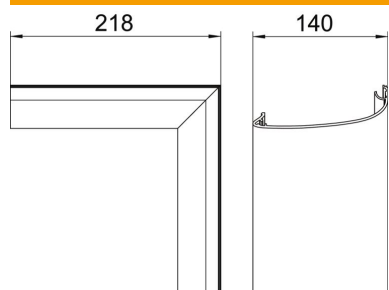

Технічний паспорт

Кришка секції внутрішнього кута дизайн каналу, Soft

Артикули: 6115885

Кришка секції зовнішнього кута дизайн каналу серії GAD. Кришка серії "Soft" повністю закриває системний отвір підключення. Стандартная конструкция из анодированного алюминия, различные элементы декора поставляются по запросу.

Alu алюминій

EL анодирований

Основні дані

Артикули	6115885
Тип	OT I Soft EL
Позначення 1	Кришка
Позначення 2	для системи каналів GAD
Виробник	OBO
Розмір	45x140x218
Матеріал	Алюміній
Покриття	анодований
Стандарт поверхні	
Мінімальна одиниця продажу VK	1
Одиниця вимірювання	Шт.
Маса	46,2 kg
Одиниця ваги	кг/% пара

Технічний паспорт

Кришка секції внутрішнього кута дизайн каналу, Soft

Артикули: 6115885

Розміри

Довжина	218 mm
Ширина	140 mm
Висота	45 mm

Технічні характеристики

Застосування	Внутрішній кут
Конструкція	Прочее
Форма	асиметричний
Не містить галогенів	так
Скоба для кабелю	ні
З'єднувач каналу	ні
Спосіб монтажу верхньої частини	перехрещення
Монтажний отвір в підлозі	ні
Захисна плівка	так
макс. діапазон кута	90 mm
мін. діапазон кута	90 mm