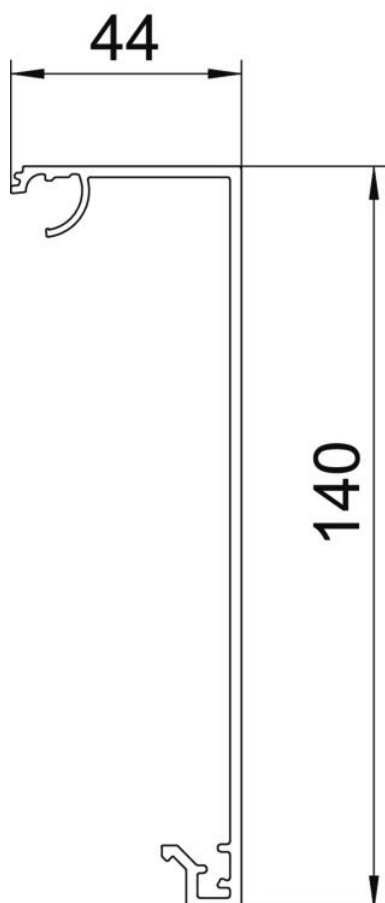

Технічний паспорт

Дизайн кришка каналу

Артикули: 6115845

Кришка дизайн каналу серії GAD. Кришка серії "Style" повністю закриває системний отвір підключення. Перехідники верхньої частини GAD OTA є необхідними в інсталяції, встановлюються кроком 50 см. Між кришками дизайн каналу необхідно розмістити вставку GAD OTD.

Стандартная конструкция из анодированного алюминия, различные элементы декора поставляются по запросу.

Alu алюминій

EL анодирований

Основні дані

Артикули	6115845
Тип	OT GAD Style EL
Позначення 1	Кришка
Позначення 2	для системи каналів GAD
Виробник	OBO
Розмір	44x140x999
Матеріал	Алюміній
Покриття	анодований
Стандарт поверхні	
Мінімальна одиниця продажу VK	1
Одиниця вимірювання	Шт.
Маса	125 kg
Одиниця ваги	кг/% пара

Технічний паспорт

Дизайн кришка каналу

Артикули: 6115845

Розміри

Довжина	999 mm
Ширина	140 mm
Висота	44 mm

Технічні характеристики

Конструкція	гладкий
Не містить галогенів	так
Спосіб монтажу верхньої частини	перехрещення
Захисна плівка	так