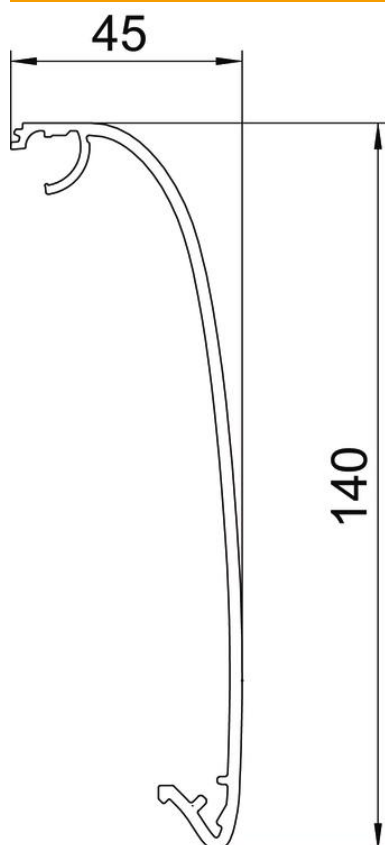

Технічний паспорт

Кришка дизайн каналу, Soft

Артикули: 6115835

Кришка дизайн каналу серії GAD. Кришка серії "Soft" повністю закриває системний отвір підключення. Перехідники верхньої частини GAD OTA є необхідними в інсталяції, встановлюються кроком 50 см. Між кришками дизайн каналу необхідно розмістити вставку GAD OTD.

Стандартная конструкция из анодированного алюминия, различные элементы декора поставляются по запросу.

Alu алюминій

EL анодирований

Основні дані

Артикули	6115835
Тип	OT GAD Soft EL
Позначення 1	Кришка
Позначення 2	для системи каналів GAD
Виробник	OBO
Розмір	45x140x999
Матеріал	Алюміній
Покриття	анодований
Стандарт поверхні	
Мінімальна одиниця продажу VK	1
Одиниця вимірювання	Шт.
Маса	124,9 kg
Одиниця ваги	кг/% пара

Технічний паспорт

Кришка дизайн каналу, Soft

Артикули: 6115835

Розміри

Довжина	999 mm
Ширина	140 mm
Висота	45 mm

Технічні характеристики

Конструкція	гладкий
Не містить галогенів	так
Спосіб монтажу верхньої частини	перехрещення
Захисна плівка	так