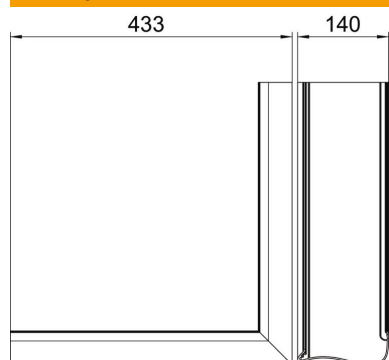

Технічний паспорт

Кришка секції зовнішнього кута дизайн каналу, Swing

Артикули: 6115851

Кришка секції зовнішнього кута дизайн каналу серії GAD. Кришка серії "Swing" повністю закриває системний отвір підключення. Стандартная конструкция из анодированного алюминия, различные элементы декора поставляются по запросу.

Alu алюминій

EL анодирований

Основні дані

Артикули	6115851
Тип	OT A Swing EL
Позначення 1	Кришка
Позначення 2	для системи каналів GAD
Виробник	OBO
Розмір	52x140x433
Матеріал	Алюміній
Покриття	анодований
Стандарт поверхні	
Мінімальна одиниця продажу VK	1
Одиниця вимірювання	Шт.
Маса	105,9 kg
Одиниця ваги	кг/% пара

Технічний паспорт

Кришка секції зовнішнього кута дизайн каналу, Swing

Артикули: 6115851

Розміри

Довжина	433 mm
Ширина	140 mm
Висота	52 mm

Технічні характеристики

Застосування	Зовнішній кут
Не містить галогенів	так
Спосіб монтажу верхньої частини	перехрещення
Захисна плівка	так