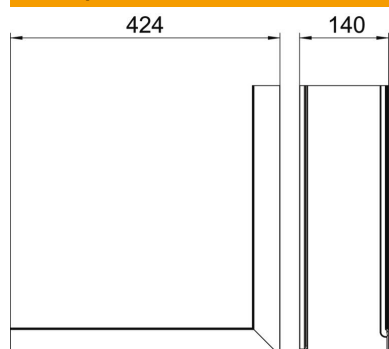

### Основні дані

Артикули	6115865
Тип	OT A Style EL
Позначення 1	Кришка
Позначення 2	для системи каналів GAD
Виробник	OBO
Розмір	44x140x424
Матеріал	Алюміній
Покриття	анодований
Стандарт поверхні	
Мінімальна одиниця продажу VK	1
Одиниця вимірювання	Шт.
Маса	104,3 kg
Одиниця ваги	кг/% пара

## Розміри

Довжина	424 mm
Ширина	140 mm
Висота	44 mm