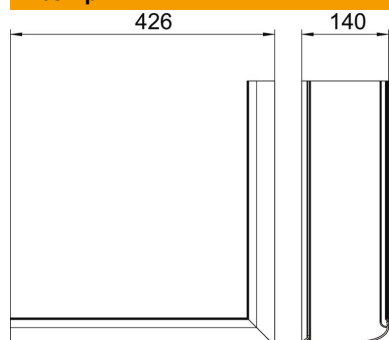

Технічний паспорт

Кришка секції зовнішнього кута дизайн каналу, Soft

Артикули: 6115855

Кришка секції зовнішнього кута дизайн каналу серії GAD. Кришка серії "Soft" повністю закриває системний отвір підключення. Стандартная конструкция из анодированного алюминия, различные элементы декора поставляются по запросу.

Alu алюминій

EL анодирований

Основні дані

Артикули	6115855
Тип	OT A Soft EL
Позначення 1	Кришка
Позначення 2	для системи каналів GAD
Виробник	OVO
Розмір	45x140x426
Матеріал	Алюміній
Покриття	анодований
Стандарт поверхні	
Мінімальна одиниця продажу VK	1
Одиниця вимірювання	Шт.
Маса	104,6 kg
Одиниця ваги	кг/% пара

Технічний паспорт

Кришка секції зовнішнього кута дизайн каналу, Soft

Артикули: 6115855

Розміри

Довжина	426 mm
Ширина	140 mm
Висота	45 mm

Технічні характеристики

Застосування	Зовнішній кут
Не містить галогенів	так
Спосіб монтажу верхньої частини	перехрещення
Захисна плівка	так