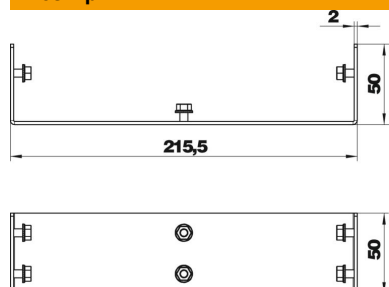

Технічний паспорт

З'єднувальний елемент для підлогових кабельних каналів

Артикули: 7403860

Розміри

Технічні характеристики

Тип аксесуарів	Прочее
Основа для стійки	ні
Можливість встановлення ущільнювача	ні
Підходить для компенсатора	ні
Із системою зрівнювання потенціалу	ні
Знімний чохол	ні
Допоміжне обладнання	так
Запчастина	ні