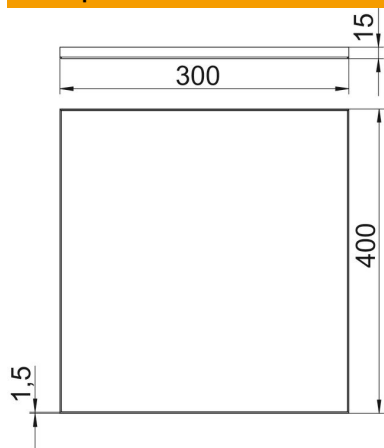

# Технічний паспорт

касети

Артикули: 7425310

Для збирання підлогових покриттів вологого або сухого очищення. Поставка з монтажними профілями для підлогового покриття та прокладками (довжина 1200 мм). 6 касет номінальною шириною системи каналів.

## Основні дані

Артикули	7425310
Тип	ОКА РК 300 15
Позначення 1	Касета
Позначення 2	для ОКА-G та ОКА-W
Виробник	ОВО
Розмір	400x300x15
Матеріал	Нержавіюча сталь 1.4301
Мінімальна одиниця продажу VK	1
Одиниця вимірювання	Шт.
Маса	1077 kg
Одиниця ваги	кг/% пара

## Розміри

Довжина	400 mm
Ширина	300 mm
Висота	15 mm