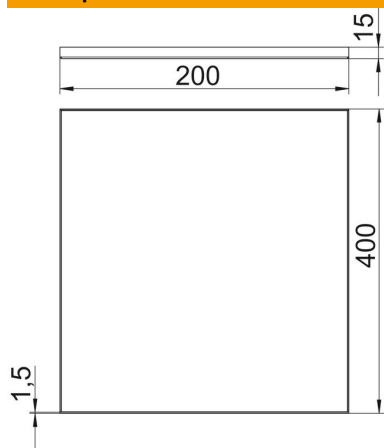

Технічний паспорт

касети

Артикули: 7425300

Для збирання підлогових покриттів вологого або сухого очищення. Поставка з монтажними профілями для підлогового покриття та прокладками (довжина 1200 мм). 6 касет номінальною шириною системи каналів.

A2 Сталь, нержавіюча

Основні дані

Артикули	7425300
Тип	ОКА RK 200 15
Позначення 1	Касета
Позначення 2	для ОКА-G та ОКА-W
Виробник	OBO
Розмір	400x200x15
Матеріал	Нержавіюча сталь 1.4301
Мінімальна одиниця продажу UK	1
Одиниця вимірювання	Шт.
Маса	718 kg
Одиниця ваги	кг/% пара

Технічний паспорт

касети

Артикули: 7425300

Розміри

Довжина	400 mm
Ширина	200 mm
Висота	15 mm

Технічні характеристики

Кількість кабельних вводів	0
Прибирання підлоги	вологий
від'єднувальний	ні
Підходить для	Підлоговий кабельний канал зі з'ємною кришкою в рівень з чистовою підлогою
Супорт для монтажних коробок	ні
Довжина, монтажний розмір	400 mm