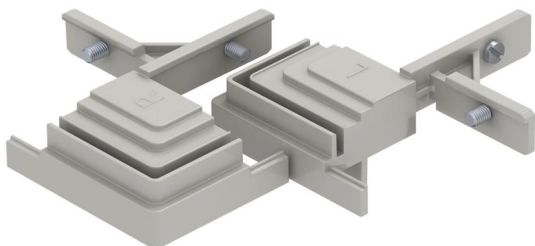

Технічний паспорт

Комплект для Т-подібної секції або повороту в системі підлогового кабельного каналу.

Артикули: 7424821

Для виготовлення на місці монтажу Т-подібної частини або повороту в системі підлогового кабельного каналу. Для створення перехрестя потрібні 2 комплекти. З усіма деталями, необхідними для встановлення. Підходить для систем підлогових кабельних каналів ОКА-G та ОКА-W.

Лиття з оцинкованого сплаву під тиском

Основні дані

Артикули	7424821
Тип	ОКА FB2 TX
Позначення 1	Адаптери
Позначення 2	для Т-секції підл. каб. каналу
Виробник	ОВО
Матеріал	Литі деталі з цинкового сплаву
Мінімальна одиниця продажу VK	1
Одиниця вимірювання	Шт.
Маса	24,8 kg
Одиниця ваги	кг/% пара

Технічний паспорт

Комплект для Т-подібної секції або повороту в системі підлогового кабельного каналу.

Артикули: 7424821

Розміри

Довжина	87 mm
Ширина	87 mm
Висота	36 mm

Технічні характеристики

Кришка для кріпильного отвору	ні
Основа для стійки	ні
Блокування кріплення кришки	ні
Можливість встановлення ущільнювача	ні
Монтажний отвір для підлогового боксу	ні
від'єднувальний	ні
Функція	відгалудження
Підходить для компенсатора	ні
Підходить для суцільного підлогового каналу під стяжкою	ні
Підходить для встановлення на рівні підлоги	ні
Підходить для підлогового каналу під стяжкою	ні
Мінімальна висота монолітної підлоги	40
З відкритим з'єднанням	ні
Із системою зрівнювання потенціалу	ні
З роздільним фіксатором	ні
З виступом	так
Мін. зона згладжування	0 mm
Знімний чохол	ні