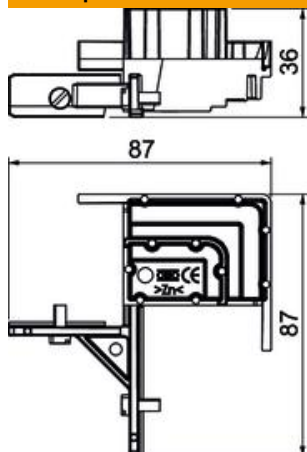

Технічний паспорт

Комплект для Т-подібної секції або повороту в системі підлогового кабельного каналу.

Артикули: 7424821

Для виготовлення на місці монтажу Т-подібної частини або повороту в системі підлогового кабельного каналу. Для створення перехрестя потрібні 2 комплекти. З усіма деталями, необхідними для встановлення. Підходить для систем підлогових кабельних каналів ОКА-G та ОКА-W.

Лиття з оцинкованого сплаву під тиском

Основні дані

Артикули	7424821
Тип	ОКА FB2 TX
Позначення 1	Адаптери
Позначення 2	для Т-секції підл. каб. каналу
Виробник	ОВО
Матеріал	Литі деталі з цинкового сплаву
Мінімальна одиниця продажу VK	1
Одиниця вимірювання	Шт.
Маса	24,8 kg
Одиниця ваги	кг/% пара

Технічний паспорт

Комплект для Т-подібної секції або повороту в системі підлогового кабельного каналу.

Артикули: 7424821

Розміри

Довжина	87 mm
Ширина	87 mm
Висота	36 mm

Технічні характеристики

Кришка для кріпильного отвору	ні
Основа для стійки	ні
Блокування кріплення кришки	ні
Можливість встановлення ущільнювача	ні
Монтажний отвір для підлогового боксу	ні
від'єднувальний	ні
Функція	відгалудження
Підходить для компенсатора	ні
Підходить для суцільного підлогового каналу під стяжкою	ні
Підходить для встановлення на рівні підлоги	ні
Підходить для підлогового каналу під стяжкою	ні
Мінімальна висота монолітної підлоги	40
З відкритим з'єднанням	ні
Із системою зрівнювання потенціалу	ні
З роздільним фіксатором	ні
З виступом	так
Мін. зона згладжування	0 mm
Знімний чохол	ні