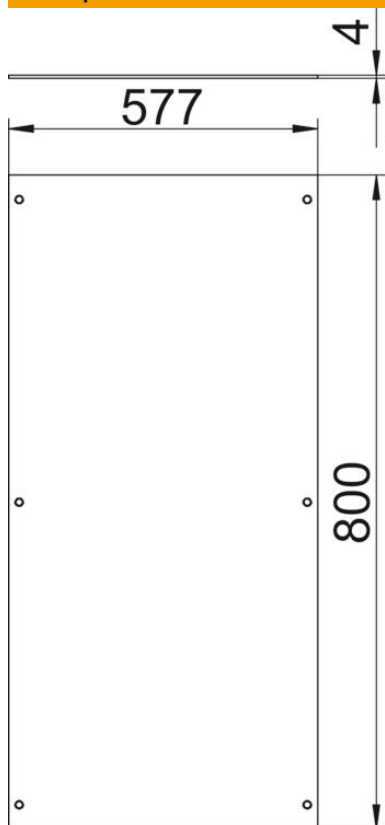

Технічний паспорт

З'ємна кришка підлогового кабельного каналу, L=800 мм

Артикули: 7425028

Для закриття підлогового кабельного каналу. Комплект включає в себе фіксуючі елементи та гвинти для кріплення кришки. Кришка підлогового кабельного каналу з фіксуючими елементами.

St

Сталь

FS

оцинковано пачкою

Основні дані

Артикули	7425028
Тип	ОКА D 600 R
Позначення 1	Рамка-адаптер
Позначення 2	для монтажної коробки
Виробник	OBO
Розмір	800x600x4
Матеріал	Сталь
Покриття	оцинковано методом Сендзіміра
Стандарт поверхні	DIN EN 10346
Мінімальна одиниця продажу VK	1
Одиниця вимірювання	Шт.
Маса	1443 kg
Одиниця ваги	кг/% пара

Технічний паспорт

З'ємна кришка підлогового кабельного каналу, L=800 мм

Артикули: 7425028

Розміри

Довжина	800 mm
Ширина	600 mm
Розмір А	577 mm

Технічні характеристики

Кришка для кріпильного отвору	ні
Кількість отворів для монтажу	0
Блокування кріплення кришки	так
Товщина матеріалу	4 mm
Монтажний отвір	без
Монтажний отвір	без