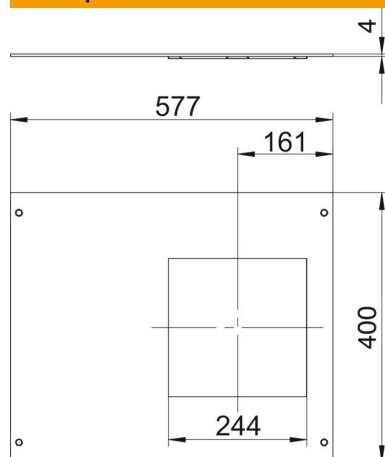

Технічний паспорт

Кришка підлогового кабельного каналу шириною 400мм, для встановлення GES9
Артикули: 7425104

З монтажним отвором для установки розеткового люка номінального розміру 9. Монтажний отвір закритий заглушкою. Гвинти для кріплення кришки входять в комплект поставки.

St

Сталь

FS

оцинковано пачкою

Основні дані

Артикули	7425104
Позначення 1	Рамка-адаптер
Позначення 2	для монтажної коробки
Виробник	OBO
Розмір	400x600x4
Матеріал	Сталь
Покриття	оцинковано методом Сендзіміра
Стандарт поверхні	DIN EN 10346
Мінімальна одиниця продажу VK	1
Одиниця вимірювання	Шт.
Маса	693 kg
Одиниця ваги	кг/% пара

Технічний паспорт

Кришка підлогового кабельного каналу шириною 400мм, для встановлення GES9

Артикули: 7425104

Розміри

Довжина	400 mm
Ширина	600 mm
Розмір a	244 mm
Розмір A	577 mm
Розмір c	161 mm

Технічні характеристики

Кришка для кріпильного отвору	так
Кількість отворів для монтажу	1
Блокування кріплення кришки	ні
Товщина матеріалу	4 mm
Монтажний отвір	квадратний
Монтажний отвір	для розеткового люку