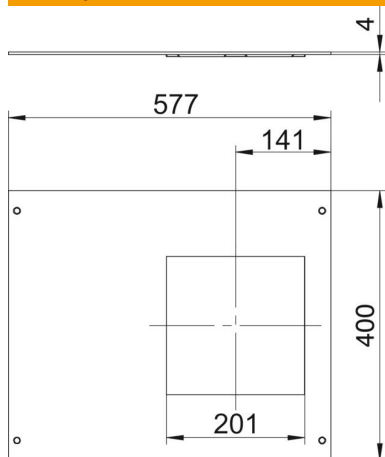

Технічний паспорт

Кришка підлогового кабельного каналу шириною 400мм, для встановлення GES4
Артикули: 7425066

3 монтажним отвором для установки монтажного блоку номінального розміру 4. Монтажний отвір закритий кришкою заглушки. Гвинти для кріплення кришки входять в комплект поставки.

St Сталь

FS оцинковано пачкою

Основні дані

Артикули	7425066
Позначення 1	Рамка-адаптер
Позначення 2	для монтажної коробки
Виробник	OBO
Розмір	400x600x4
Матеріал	Сталь
Покриття	оцинковано методом Сендзіміра
Стандарт поверхні	DIN EN 10346
Мінімальна одиниця продажу VK	1
Одиниця вимірювання	Шт.
Маса	693 kg
Одиниця ваги	кг/% пара

Технічний паспорт

Кришка підлогового кабельного каналу шириною 400мм, для встановлення GES4

Артикули: 7425066

Розміри

Довжина	400 mm
Ширина	600 mm
Розмір a	201 mm
Розмір A	577 mm
Розмір c	141 mm

Технічні характеристики