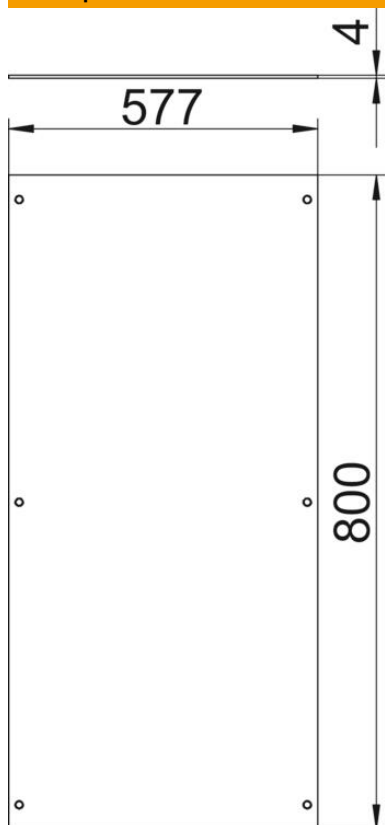

# Технічний паспорт

З'ємна кришка підлогового кабельного каналу, L=800 мм

Артикули: 7425008

Для закриття підлогового кабельного каналу. Гвинти для кріплення кришки входять в комплект поставки.

St

Сталь

FS

оцинковано пачкою

## Основні дані

Артикули	7425008
Позначення 1	Рамка-адаптер
Позначення 2	для монтажної коробки
Виробник	OBO
Розмір	800x600x4
Матеріал	Сталь
Покриття	оцинковано методом Сендзіміра
Стандарт поверхні	DIN EN 10346
Мінімальна одиниця продажу VK	1
Одиниця вимірювання	Шт.
Маса	1442 kg
Одиниця ваги	кг/% пара

# Технічний паспорт

З'ємна кришка підлогового кабельного каналу, L=800 мм

Артикули: 7425008

## Розміри

Довжина	800 mm
Ширина	600 mm
Розмір А	577 mm