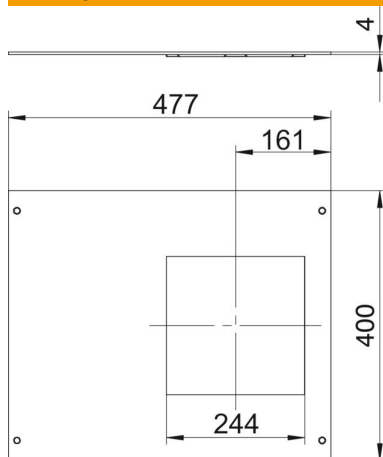

# Технічний паспорт

Кришка підлогового кабельного каналу шириною 400мм, для встановлення GES9  
Артикули: 7425102

З монтажним отвором для установки розеткового люка номінального розміру 9. Монтажний отвір закритий заглушкою. Гвинти для кріплення кришки входять в комплект поставки.

## Основні дані

Артикули	7425102
Позначення 1	Рамка-адаптер
Позначення 2	для монтажної коробки
Виробник	OBO
Розмір	400x500x4
Матеріал	Сталь
Покриття	оцинковано методом Сендзіміра
Стандарт поверхні	DIN EN 10346
Мінімальна одиниця продажу VK	1
Одиниця вимірювання	Шт.
Маса	570 kg
Одиниця ваги	кг/% пара

# Технічний паспорт

Кришка підлогового кабельного каналу шириною 400мм, для встановлення GES9

Артикули: 7425102

## Розміри

Довжина	400 mm
Ширина	500 mm
Розмір a	244 mm
Розмір A	477 mm
Розмір c	161 mm