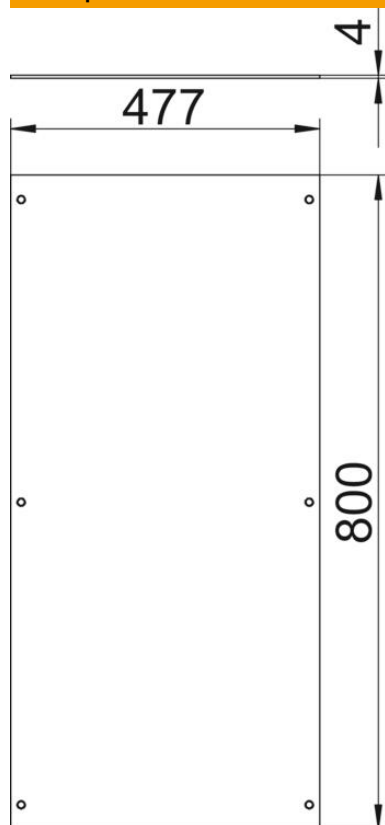

# Технічний паспорт

З'ємна кришка підлогового кабельного каналу, L=800 мм

Артикули: 7425006

Для закриття підлогового кабельного каналу. Гвинти для кріплення кришки входять в комплект поставки.

St

Сталь

FS

оцинковано пачкою

## Основні дані

Артикули	7425006
Позначення 1	Рамка-адаптер
Позначення 2	для монтажної коробки
Виробник	OBO
Розмір	800x500x4
Матеріал	Сталь
Покриття	оцинковано методом Сендзіміра
Стандарт поверхні	DIN EN 10346
Мінімальна одиниця продажу VK	1
Одиниця вимірювання	Шт.
Маса	1192 kg
Одиниця ваги	кг/% пара

# Технічний паспорт

З'ємна кришка підлогового кабельного каналу, L=800 мм

Артикули: 7425006

## Розміри

Довжина	800 mm
Ширина	500 mm
Розмір А	477 mm