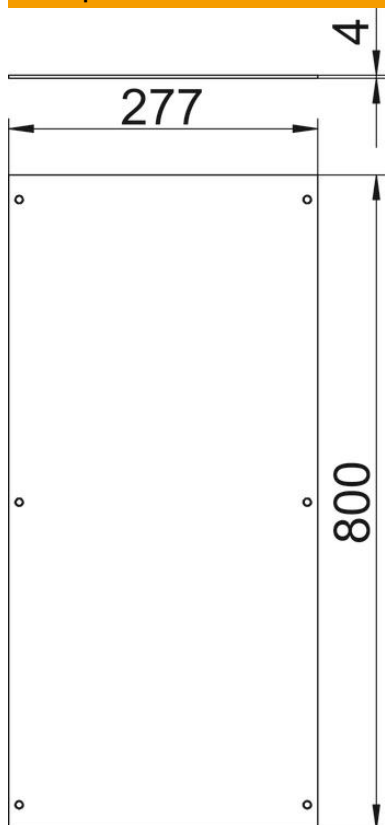

Технічний паспорт

З'ємна кришка підлогового кабельного каналу, L=800 мм

Артикули: 7425022

Для закриття підлогового кабельного каналу. Комплект включає в себе фіксуючі елементи та гвинти для кріплення кришки. Кришка підлогового кабельного каналу з фіксуючими елементами.

St

Сталь

FS

оцинковано пачкою

Основні дані

Артикули	7425022
Тип	ОКА D 300 R
Позначення 1	Рамка-адаптер
Позначення 2	для монтажної коробки
Виробник	OBO
Розмір	800x300x4
Матеріал	Сталь
Покриття	оцинковано методом Сендзіміра
Стандарт поверхні	DIN EN 10346
Мінімальна одиниця продажу VK	1
Одиниця вимірювання	Шт.
Маса	693 kg
Одиниця ваги	кг/% пара

Технічний паспорт

З'ємна кришка підлогового кабельного каналу, L=800 мм

Артикули: 7425022

Розміри

Довжина	800 mm
Ширина	300 mm
Розмір А	277 mm

Технічні характеристики

Кришка для кріпильного отвору	ні
Кількість отворів для монтажу	0
Блокування кріплення кришки	так
Товщина матеріалу	4 mm
Монтажний отвір	без
Монтажний отвір	без