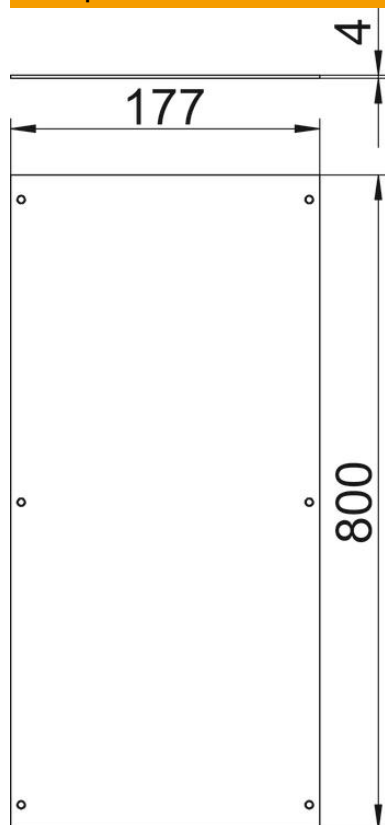

Технічний паспорт

З'ємна кришка підлогового кабельного каналу, L=800 мм

Артикули: 7425020

Для закриття підлогового кабельного каналу. Комплект включає в себе фіксуючі елементи та гвинти для кріплення кришки. Кришка підлогового кабельного каналу з фіксуючими елементами.

St Сталь

FS оцинковано пачкою

Основні дані

Артикули	7425020
Тип	ОКА D 200 R
Позначення 1	Рамка-адаптер
Позначення 2	для монтажної коробки
Виробник	OBO
Розмір	800x200x4
Матеріал	Сталь
Покриття	оцинковано методом Сендзіміра
Стандарт поверхні	DIN EN 10346
Мінімальна одиниця продажу VK	1
Одиниця вимірювання	Шт.
Маса	447,6 kg
Одиниця ваги	kg/% пара

Технічний паспорт

З'ємна кришка підлогового кабельного каналу, L=800 мм

Артикули: 7425020

Розміри

Довжина	800 mm
Ширина	200 mm
Розмір А	177 mm

Технічні характеристики

Кришка для кріпильного отвору	ні
Кількість отворів для монтажу	0
Блокування кріплення кришки	так
Товщина матеріалу	4 mm
Монтажний отвір	без
Монтажний отвір	без