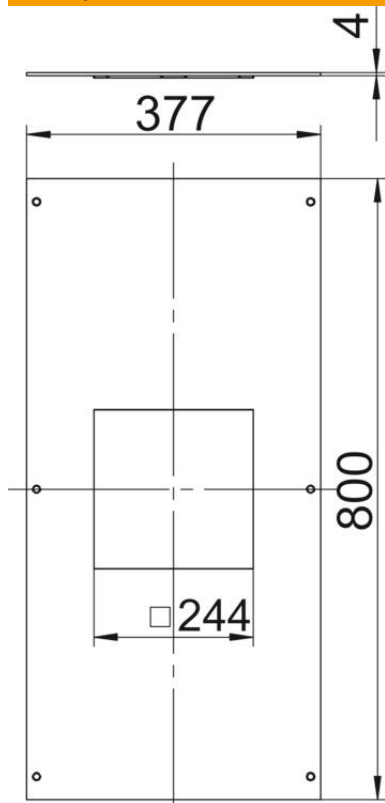

Технічний паспорт

Кришка підлогового кабельного каналу шириною 800мм, для встановлення GES9
Артикули: 7402064

З монтажним отвором для установки розеткового люка номінального розміру 9. Монтажний отвір закритий заглушкою. Гвинти для кріплення кришки входять в комплект поставки.

St Сталь

FS оцинковано пачкою

Основні дані

Артикули	7402064
Позначення 1	Кришка на прилад
Позначення 2	для встановлення люка
Виробник	OBO
Матеріал	Сталь
Покриття	оцинковано методом Сендзіміра
Стандарт поверхні	DIN EN 10346
Мінімальна одиниця продажу VK	1
Одиниця вимірювання	Шт.
Маса	903 kg
Одиниця ваги	кг/% пара

Технічний паспорт

Кришка підлогового кабельного каналу шириною 800мм, для встановлення GES9
Артикули: 7402064

Розміри

Довжина	800 mm
Ширина	400 mm
Розмір a	244 mm
Розмір A	377 mm

Технічні характеристики

Кришка для кріпильного отвору	так
Кількість отворів для монтажу	1
Блокування кріплення кришки	ні
Товщина матеріалу	4 mm
Монтажний отвір	квадратний
Монтажний отвір	для розеткового люку